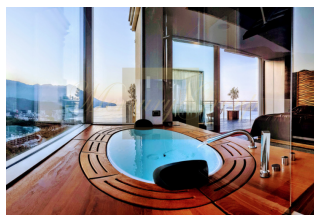

Великолепный пентхаус в поселке Бечичи с большими панорамными окнами и непревзойденным видом на 360 градусов. Этот двухуровневый апартамент площадью 280 м² расположен на 10 и 11 этажах и полностью меблирован высококачественной мебелью известных брендов.

Основные характеристики:

Джакузи Teuco в спальне с видом на море

Hans Grohe «Тропический душ» с видом на море

Унитаз-биде Geberit Aqua Clean

Эксклюзивный паркет из дымчатого дуба немецкой компании «Wimmer GmbH».

Деревянный пол на всех террасах

Большое джакузи на 8 человек на террасе с видом на море.

«AVE» итальянская система умного дома.

Центральное кондиционирование

Полностью оборудованная кухня с бытовой техникой Siemens.

Три встроенных камина: один в гостиной, два на террасе.