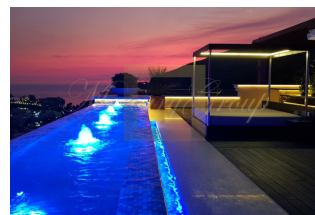

Великолепный пентхаус в поселке Бечичи с большими панорамными окнами и непревзойденным видом на 360 градусов. Этот двухуровневый апартамент площадью 280 м² расположен на 10 и 11 этажах и полностью меблирован высококачественной мебелью известных брендов.

Основные характеристики:

Джакузи Teuco в спальне с видом на море

Hans Grohe «Тропический душ» с видом на море

Унитаз-биде Geberit Aqua Clean

Эксклюзивный паркет из дымчатого дуба немецкой компании «Wimmer GmbH».

Деревянный пол на всех террасах

Большое джакузи на 8 человек на террасе с видом на море.

«AVE» итальянская система умного дома.

Центральное кондиционирование

Полностью оборудованная кухня с бытовой техникой Siemens.

Три встроенных камина: один в гостиной, два на террасе.