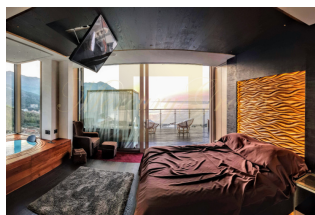

Великолепный пентхаус в поселке Бечичи с большими панорамными окнами и непревзойденным видом на 360 градусов. Этот двухуровневый апартамент площадью 280 м² расположен на 10 и 11 этажах и полностью меблирован высококачественной мебелью известных брендов.

Основные характеристики:

Джакузи Teuco в спальне с видом на море

Hans Grohe «Тропический душ» с видом на море

Унитаз-биде Geberit Aqua Clean

Эксклюзивный паркет из дымчатого дуба немецкой компании «Wimmer GmbH».

Деревянный пол на всех террасах

Большое джакузи на 8 человек на террасе с видом на море.

«AVE» итальянская система умного дома.

Центральное кондиционирование

Полностью оборудованная кухня с бытовой техникой Siemens.

Три встроенных камина: один в гостиной, два на террасе.