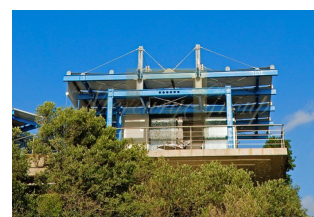

Продаётся вилла в стиле модерн на острове Алонисос, Греция

Греция, Эгейские острова

Цена:	€ 1 450 000
Тип объекта	Дом
Спальни	2
Площадь	100 м ²
Тип сделки	Продажа

Недвижимость расположена на греческом острове Алонисос над очаровательной рыбацкой деревушкой Стени Вала.

Вилла получила свое название от типичных греческих лодок. Вилла оборудована конструкцией с окнами от пола до потолка и состоит из двух отдельных частей здания (гостиная и спальная зона), соединенных террасой площадью около 200 кв. м с джакузи.