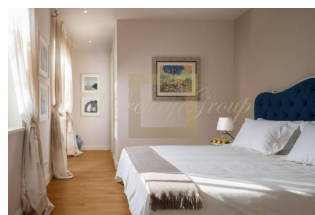

Истрия, Вабрига - в северо-западной части полуострова Истрия, в зеленом оазисе, полном ландшафтных зеленых зон, оливковых деревьев, лучших таверн и вин, эта красивая вилла НКП площадью 338 м2 расположена в безупречно ухоженном и ухоженном саду. вневременной красоты, тщательно построенный, а его интерьер заставляет затаить дыхание.

При входе на виллу доминирует большая входная дверь, а высокие потолки делают ее еще более роскошной и светлой.

Первый этаж состоит из большой светлой гостиной, кухонной зоны с большим обеденным столом. Из гостиной открывается вид на внутренний двор и бассейн площадью 33 м². На крытой открытой террасе есть собственный гриль для встреч и общения в уединении зеленого оазиса.

На первом этаже находится одна спальня со своей ванной комнатой и прямым выходом к бассейну.

Вечная каменная лестница ведет на второй этаж, где расположены еще две прекрасно оформленные спальни, каждая со своей ванной комнатой, одна из которых имеет выход на балкон с видом на море.

Весь интерьер виллы тщательно создан из уникальных деталей и поэтому представляет собой настоящий шедевр.

На вилле преобладает камень, который в сочетании с тщательно продуманным интерьером придает всему пространству теплую нотку.