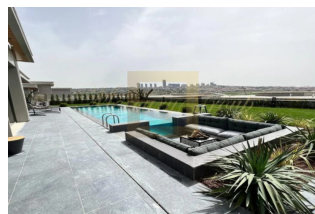

Проект был разработан, чтобы позволить вам использовать все средства и возможности города и сделать вашу жизнь проще. В центре внимания Проект - современная роскошь и городской образ жизни. С одной стороны, он создает для вас уникальный мир, а с другой приносит городскую жизнь прямо у вас на пороге. Проект состоит из 2 жилых блоков и 1 коммерческого блока.

Если вы хотите оставить позади стресс повседневной жизни и расслабиться, вы можете воспользоваться бассейном на 15 этаже с панорамным видом на Стамбул, фитнес-центром и кафе. Проект предлагает вам исключительную жилую среду, используя все преимущества и возможности города.