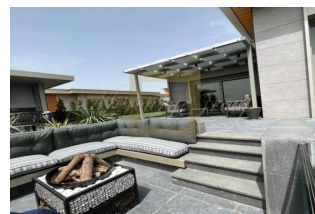

Проект был разработан, чтобы позволить вам использовать все средства и возможности города и сделать вашу жизнь проще. В центре внимания Проект - современная роскошь и городской образ жизни. С одной стороны, он создает для вас уникальный мир, а с другой приносит городскую жизнь прямо у вас на пороге. Проект состоит из 2 жилых блоков и 1 коммерческого блока.

Если вы хотите оставить позади стресс повседневной жизни и расслабиться, вы можете воспользоваться бассейном на 15 этаже с панорамным видом на Стамбул, фитнес-центром и кафе. Проект предлагает вам исключительную жилую среду, используя все преимущества и возможности города.