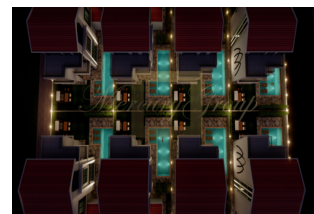

Проект был разработан, чтобы позволить вам использовать все средства и возможности города и сделать вашу жизнь проще. В центре внимания Проект - современная роскошь и городской образ жизни. С одной стороны, он создает для вас уникальный мир, а с другой приносит городскую жизнь прямо у вас на пороге. Проект состоит из 2 жилых блоков и 1 коммерческого блока.

Если вы хотите оставить позади стресс повседневной жизни и расслабиться, вы можете воспользоваться бассейном на 15 этаже с панорамным видом на Стамбул, фитнес-центром и кафе. Проект предлагает вам исключительную жилую среду, используя все преимущества и возможности города.

Оставьте позади захватывающую мысль о длительных поездках, которая автоматически возникает в загруженной городской жизни. Проект предлагает вам доступ ко всем красотах Стамбула благодаря особому расположению. Проект всего в 5 минутах от Левента и Меджидиекёй. Кроме того, вы почувствуете ритм жизни с новой станцией метро, которая будет введена в эксплуатацию к концу 2017 года, чтобы сократить расстояние между Меджидиекёем и Махмутбей до 20 минут и по соседству с торговым центром Axis.