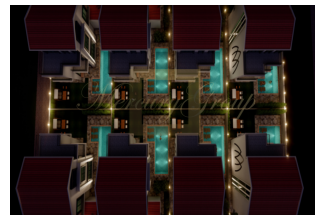

Проект был разработан, чтобы позволить вам использовать все средства и возможности города и сделать вашу жизнь проще. В центре внимания Проект - современная роскошь и городской образ жизни. С одной стороны, он создает для вас уникальный мир, а с другой приносит городскую жизнь прямо у вас на пороге. Проект состоит из 2 жилых блоков и 1 коммерческого блока.

Если вы хотите оставить позади стресс повседневной жизни и расслабиться, вы можете воспользоваться бассейном на 15 этаже с панорамным видом на Стамбул, фитнес-центром и кафе. Проект предлагает вам исключительную жилую среду, используя все преимущества и возможности города.