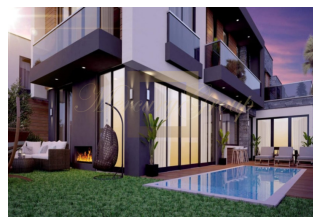

Проект был разработан, чтобы позволить вам использовать все средства и возможности города и сделать вашу жизнь проще. В центре внимания Проект - современная роскошь и городской образ жизни. С одной стороны, он создает для вас уникальный мир, а с другой приносит городскую жизнь прямо у вас на пороге. Проект состоит из 2 жилых блоков и 1 коммерческого блока.

Если вы хотите оставить позади стресс повседневной жизни и расслабиться, вы можете воспользоваться бассейном на 15 этаже с панорамным видом на Стамбул, фитнес-центром и кафе. Проект предлагает вам исключительную жилую среду, используя все преимущества и возможности города.