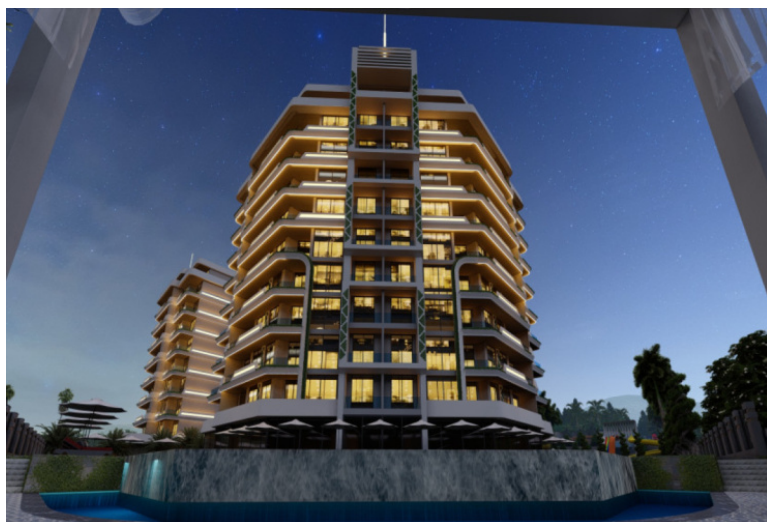

Проект был разработан, чтобы
позволить вам использовать все
средства и возм...

Турция, Анталья

Цена:	€ 496 326
Тип объекта	Квартира
Площадь	45 м²
Тип сделки	Продажа