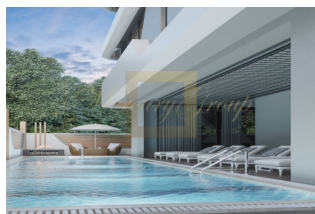

Проект был разработан, чтобы позволить вам использовать все средства и возможности города и сделать вашу жизнь проще. В центре внимания Проект - современная роскошь и городской образ жизни. С одной стороны, он создает для вас уникальный мир, а с другой приносит городскую жизнь прямо у вас на пороге. Проект состоит из 2 жилых блоков и 1 коммерческого блока.

Если вы хотите оставить позади стресс повседневной жизни и расслабиться, вы можете воспользоваться бассейном на 15 этаже с панорамным видом на Стамбул, фитнес-центром и кафе. Проект предлагает вам исключительную жилую среду, используя все преимущества и возможности города.