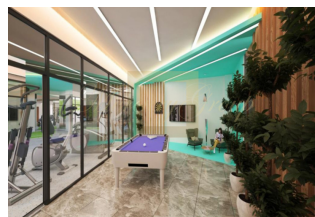

Проект был разработан, чтобы позволить вам использовать все средства и возможности города и сделать вашу жизнь проще. В центре внимания Проект - современная роскошь и городской образ жизни. С одной стороны, он создает для вас уникальный мир, а с другой приносит городскую жизнь прямо у вас на пороге. Проект состоит из 2 жилых блоков и 1 коммерческого блока.

Если вы хотите оставить позади стресс повседневной жизни и расслабиться, вы можете воспользоваться бассейном на 15 этаже с панорамным видом на Стамбул, фитнес-центром и кафе. Проект предлагает вам исключительную жилую среду, используя все преимущества и возможности города.