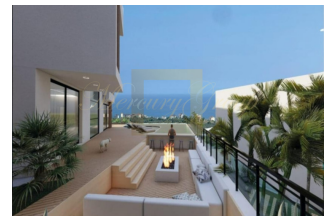

Проект был разработан, чтобы позволить вам использовать все средства и возможности города и сделать вашу жизнь проще. В центре внимания Проект - современная роскошь и городской образ жизни. С одной стороны, он создает для вас уникальный мир, а с другой приносит городскую жизнь прямо у вас на пороге. Проект состоит из 2 жилых блоков и 1 коммерческого блока.

Если вы хотите оставить позади стресс повседневной жизни и расслабиться, вы можете воспользоваться бассейном на 15 этаже с панорамным видом на Стамбул, фитнес-центром и кафе. Проект предлагает вам исключительную жилую среду, используя все преимущества и возможности города.