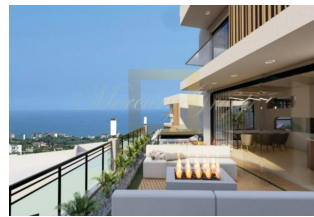

Проект был разработан, чтобы позволить вам использовать все средства и возможности города и сделать вашу жизнь проще. В центре внимания Проект - современная роскошь и городской образ жизни. С одной стороны, он создает для вас уникальный мир, а с другой приносит городскую жизнь прямо у вас на пороге. Проект состоит из 2 жилых блоков и 1 коммерческого блока.

Если вы хотите оставить позади стресс повседневной жизни и расслабиться, вы можете воспользоваться бассейном на 15 этаже с панорамным видом на Стамбул, фитнес-центром и кафе. Проект предлагает вам исключительную жилую среду, используя все преимущества и возможности города.