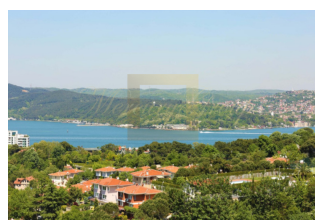

Проект был разработан, чтобы позволить вам использовать все средства и возможности города и сделать вашу жизнь проще. В центре внимания Проект - современная роскошь и городской образ жизни. С одной стороны, он создает для вас уникальный мир, а с другой приносит городскую жизнь прямо у вас на пороге. Проект состоит из 2 жилых блоков и 1 коммерческого блока.

Если вы хотите оставить позади стресс повседневной жизни и расслабиться, вы можете воспользоваться бассейном на 15 этаже с панорамным видом на Стамбул, фитнес-центром и кафе. Проект предлагает вам исключительную жилую среду, используя все преимущества и возможности города.

Оставьте позади захватывающую мысль о длительных поездках, которая автоматически возникает в загруженной городской жизни. Проект предлагает вам доступ ко всем красотам Стамбула благодаря особому расположению. Проект всего в 5 минутах от Левента и Меджидиекёй. Кроме того, вы почувствуете ритм жизни с новой станцией метро, которая будет введена в эксплуатацию к концу 2017 года, чтобы сократить расстояние между Меджидиекеем и Махмутбей до 20 минут и по соседству с торговым центром Axis.