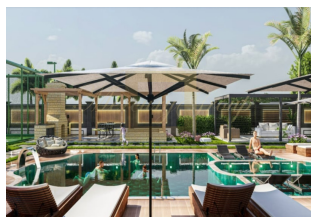

Проект был разработан, чтобы позволить вам использовать все средства и возможности города и сделать вашу жизнь проще. В центре внимания Проект - современная роскошь и городской образ жизни. С одной стороны, он создает для вас уникальный мир, а с другой приносит городскую жизнь прямо у вас на пороге. Проект состоит из 2 жилых блоков и 1 коммерческого блока.

Если вы хотите оставить позади стресс повседневной жизни и расслабиться, вы можете воспользоваться бассейном на 15 этаже с панорамным видом на Стамбул, фитнес-центром и кафе. Проект предлагает вам исключительную жилую среду, используя все преимущества и возможности города.