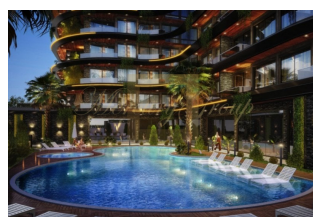

Проект был разработан, чтобы позволить вам использовать все средства и возможности города и сделать вашу жизнь проще. В центре внимания Проект - современная роскошь и городской образ жизни. С одной стороны, он создает для вас уникальный мир, а с другой приносит городскую жизнь прямо у вас на пороге. Проект состоит из 2 жилых блоков и 1 коммерческого блока.

Если вы хотите оставить позади стресс повседневной жизни и расслабиться, вы можете воспользоваться бассейном на 15 этаже с панорамным видом на Стамбул, фитнес-центром и кафе. Проект предлагает вам исключительную жилую среду, используя все преимущества и возможности города.