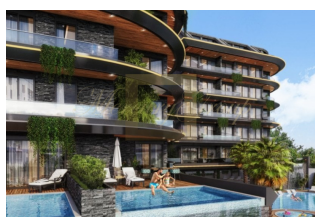

Проект был разработан, чтобы позволить вам использовать все средства и возможности города и сделать вашу жизнь проще. В центре внимания Проект - современная роскошь и городской образ жизни. С одной стороны, он создает для вас уникальный мир, а с другой приносит городскую жизнь прямо у вас на пороге. Проект состоит из 2 жилых блоков и 1 коммерческого блока.

Если вы хотите оставить позади стресс повседневной жизни и расслабиться, вы можете воспользоваться бассейном на 15 этаже с панорамным видом на Стамбул, фитнес-центром и кафе. Проект предлагает вам исключительную жилую среду, используя все преимущества и возможности города.