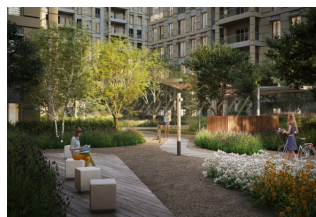

Проект был разработан, чтобы позволить вам использовать все средства и возможности города и сделать вашу жизнь проще. В центре внимания Проект - современная роскошь и городской образ жизни. С одной стороны, он создает для вас уникальный мир, а с другой приносит городскую жизнь прямо у вас на пороге. Проект состоит из 2 жилых блоков и 1 коммерческого блока.

Если вы хотите оставить позади стресс повседневной жизни и расслабиться, вы можете воспользоваться бассейном на 15 этаже с панорамным видом на Стамбул, фитнес-центром и кафе. Проект предлагает вам исключительную жилую среду, используя все преимущества и возможности города.