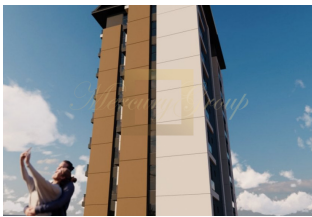

Проект был разработан, чтобы позволить вам использовать все средства и возможности города и сделать вашу жизнь проще. В центре внимания Проект - современная роскошь и городской образ жизни. С одной стороны, он создает для вас уникальный мир, а с другой приносит городскую жизнь прямо у вас на пороге. Проект состоит из 2 жилых блоков и 1 коммерческого блока.

Если вы хотите оставить позади стресс повседневной жизни и расслабиться, вы можете воспользоваться бассейном на 15 этаже с панорамным видом на Стамбул, фитнес-центром и кафе. Проект предлагает вам исключительную жилую среду, используя все преимущества и возможности города.

Оставьте позади захватывающую мысль о длительных поездках, которая автоматически возникает в загруженной городской жизни. Проект предлагает вам доступ ко всем красотах Стамбула благодаря особому расположению. Проект всего в 5 минутах от Левента и Меджидиекёй. Кроме того, вы почувствуете ритм жизни с новой станцией метро, которая будет введена в эксплуатацию к концу 2017 года, чтобы сократить расстояние между Меджидиекёем и Махмутбей до 20 минут и по соседству с торговым центром Axis.