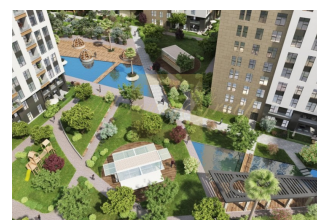

Проект был разработан, чтобы позволить вам использовать все средства и возможности города и сделать вашу жизнь проще. В центре внимания Проект - современная роскошь и городской образ жизни. С одной стороны, он создает для вас уникальный мир, а с другой приносит городскую жизнь прямо у вас на пороге. Проект состоит из 2 жилых блоков и 1 коммерческого блока.

Если вы хотите оставить позади стресс повседневной жизни и расслабиться, вы можете воспользоваться бассейном на 15 этаже с панорамным видом на Стамбул, фитнес-центром и кафе. Проект предлагает вам исключительную жилую среду, используя все преимущества и возможности города.