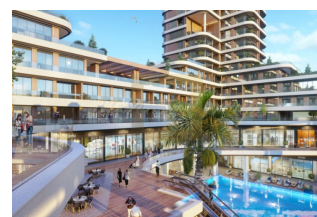

Проект, возвышающийся в Драгоше, в новом центре притяжения анатолийской сто...

Турция, Стамбул

Цена:	€ 785 000
Тип объекта	Квартира
Спальни	4
Количество комнат	1
Тип сделки	Продажа

Проект, возвышающийся в Драгоше, в новом центре притяжения анатолийской стороны с великолепным видом на Принцесы острова побережья Малтепе, предлагает вам привилегированную жизнь рядом с транспортными средствами, общественными учреждениями, такими как больницы, университеты, здания суда, больницы, торговые и жилые центры. Со своей структурой, спроектированной для спокойствия, радости и безопасности домовладельцев, а также ценностью и престижем своего местоположения, которое день ото дня становится все более централизованным, Проект является не только теплым домом вашей семьи, но и центром внимания инвесторов.

Проект - это особый проект, который повышает качество жизни благодаря своим крытым и открытым площадкам для отдыха, снимает стресс мегаполиса и позволяет всем жителям всех возрастов спокойно и приятно проводить время. Жизнь в Проект всегда будет полна радости и спокойствия благодаря его большим эксклюзивным ландшафтам, апартаментам с видом на Принцесы острова и большими балконами, открытому бассейну, баскетбольным площадкам, фитнес-центру, сауне и студии пилатеса, цифровой игровой комнате, прогулочные дорожки и детские площадки. В Проект вы найдете все, что захотите. В проекте, который планирует предложить вам комфорт отеля в течение 365 дней с его услугами, от службы приема и размещения до химчистки, технического обслуживания и многих услуг, которые сделают вашу жизнь проще, в вашем распоряжении.

Проект состоит из 2 блоков. В 692 квартирах проекта найдется жизнь, подходящая для разных стилей жизни. Спланированные так, чтобы быть функциональными в каждом дюйме, апартаменты станут для вас безопасным, удобным и приятным домом.