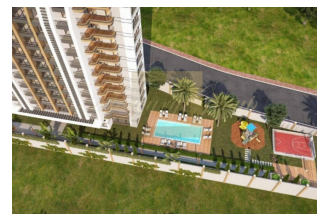

Проект, возвышающийся в Драгоше, в новом центре притяжения анатолийской стороны с великолепным видом на Принцесы острова побережья Малтепе, предлагает вам привилегированную жизнь рядом с транспортными средствами, общественными учреждениями, такими как больницы, университеты, здания суда, больницы, торговые и жилые центры. Со своей структурой, спроектированной для спокойствия, радости и безопасности домовладельцев, а также ценностью и престижем своего местоположения, которое день ото дня становится все более централизованным, Проект является не только теплым домом вашей семьи, но и центром внимания инвесторов.

Проект - это особый проект, который повышает качество жизни благодаря своим крытым и открытым площадкам для отдыха, снимает стресс мегаполиса и позволяет всем жителям всех возрастов спокойно и приятно проводить время. Жизнь в Проект всегда будет полна радости и спокойствия благодаря его большим эксклюзивным ландшафтам, апартаментам с видом на Принцесы острова и большими балконами, открытому бассейну, баскетбольным площадкам, фитнес-центру, сауне и студии пилатеса, цифровой игровой комнате, прогулочные дорожки и детские площадки. В Проект вы найдете все, что захотите. В проекте, который планирует предложить вам комфорт отеля в течение 365 дней с его услугами, от службы приема и размещения до химчистки, технического обслуживания и многих услуг, которые сделают вашу жизнь проще, в вашем распоряжении.