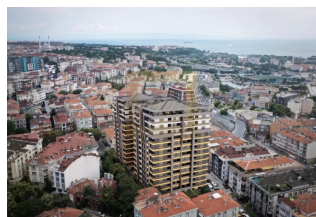

Проект, возвышающийся в Драгоше, в новом центре притяжения анатолийской сто...

Турция, Стамбул

Цена:	€ 313 000
Тип объекта	Квартира
Спальни	5
Количество комнат	2
Тип сделки	Продажа

Проект, возвышающийся в Драгоше, в новом центре притяжения анатолийской стороны с великолепным видом на Принцесы острова побережья Малтепе, предлагает вам привилегированную жизнь рядом с транспортными средствами, общественными учреждениями, такими как больницы, университеты, здания суда, больницы, торговые и жилые центры. Со своей структурой, спроектированной для спокойствия, радости и безопасности домовладельцев, а также ценностью и престижем своего местоположения, которое день ото дня становится все более централизованным, Проект является не только теплым домом вашей семьи, но и центром внимания инвесторов.

Проект - это особый проект, который повышает качество жизни благодаря своим крытым и открытым площадкам для отдыха, снимает стресс мегаполиса и позволяет всем жителям всех возрастов спокойно и приятно проводить время. Жизнь в Проект всегда будет полна радости и спокойствия благодаря его большим эксклюзивным ландшафтам, апартаментам с видом на Принцесы острова и большими балконами, открытому бассейну, баскетбольным площадкам, фитнес-центру, сауне и студии пилатеса, цифровой игровой комнате, прогулочные дорожки и детские площадки. В Проект вы найдете все, что захотите. В проекте, который планирует предложить вам комфорт отеля в течение 365 дней с его услугами, от службы приема и размещения до химчистки, технического обслуживания и многих услуг, которые сделают вашу жизнь проще, в вашем распоряжении.

Проект состоит из 2 блоков. В 692 квартирах проекта найдется жизнь, подходящая для разных стилей жизни. Спланированные так, чтобы быть функциональными в каждом дюйме, апартаменты станут для вас безопасным, удобным и приятным домом.