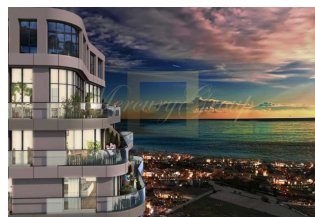

ID: TR-68-126763
WWW.MERCURYESTATE.COM
TEL./VIBER/WHATSAPP:
+37120208819

**Совершенно новая жизнь
начинается в самом
привлекательном районе Стамбула,**

...

Турция, Стамбул

Цена:	€ 343 049
Тип объекта	Квартира
Спальни	4
Количество комнат	1
Тип сделки	Продажа

Совершенно новая жизнь начинается в самом привлекательном районе Стамбула, Нишанташи.

Новый проект возвышается между Шишли и Нишанташи, визитной карточкой Стамбула. Majesty Nişantaşı - расположен в самом сердце улиц Халаскаргази, Румели и Валиконаги. Представляет собой комплексный проект, включающий жилые дома, офисные помещения и торговый центр. Этот проект, разработанный Tabanlıoğlu Architecture в самом престижном районе Стамбула, Нишанташи и имеет общую площадь застройки 97 тысяч м2. Majesty Istanbul, также включает в себя реконструкцию старых зданий в строительной зоне и сочетает традиции с современным видом Стамбула.

Один из самых ценных районов Стамбула с точки зрения жилой и торговой площади, улица Халаскаргази в начале 20 века превратилась в район с магазинами и торговыми объектами. Этот процесс привел к тому, что заброшенные дома пришли в негодность, а большая часть старых зданий была превращена в склады. Проект стремится вернуть этому ценному району его былую славу, создав динамичную и современную жилую зону.

Этот проект идеально сочетает в себе историческую текстуру района с современной архитектурой, призван удовлетворить все потребности в жилье и стать вершиной современного образа жизни в современном Шишли. Majesty Istanbul стремится повысить ценность Шишли и Стамбула благодаря своему динамичному дизайну, высокому уровню жизни и элитным жильцам.