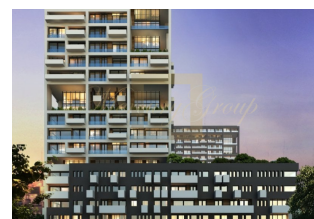

ID: TR-68-126762  
WWW.MERCURYESTATE.COM  
TEL./VIBER/WHATSAPP:  
+37120208819

**Совершенно новая жизнь  
начинается в самом  
привлекательном районе Стамбула,**

...

*Турция, Стамбул*

<b>Цена:</b>	<b>€ 520 484</b>
<b>Тип объекта</b>	Квартира
<b>Спальни</b>	5
<b>Количество комнат</b>	2
<b>Площадь</b>	389 м <sup>2</sup>
<b>Тип сделки</b>	Продажа

Совершенно новая жизнь начинается в самом привлекательном районе Стамбула, Нишанташи.

Новый проект возвышается между Шишли и Нишанташи, визитной карточкой Стамбула. Majesty Nişantaşı - расположен в самом сердце улиц Халаскаргази, Румели и Валиконаги. Представляет собой комплексный проект, включающий жилые дома, офисные помещения и торговый центр. Этот проект, разработанный Tabanlıoğlu Architecture в самом престижном районе Стамбула, Нишанташи и имеет общую площадь застройки 97 тысяч м<sup>2</sup>. Majesty Istanbul, также включает в себя реконструкцию старых зданий в строительной зоне и сочетает традиции с современным видом Стамбула.

Один из самых ценных районов Стамбула с точки зрения жилой и торговой площади, улица Халаскаргази в начале 20 века превратилась в район с магазинами и торговыми объектами. Этот процесс привел к тому, что заброшенные дома пришли в негодность, а большая часть старых зданий была превращена в склады. Проект стремится вернуть этому ценному району его былую славу, создав динамичную и современную жилую зону.

Этот проект идеально сочетает в себе историческую текстуру района с современной архитектурой, призван удовлетворить все потребности в жилье и стать вершиной современного образа жизни в современном Шишли. Majesty Istanbul стремится повысить ценность Шишли и Стамбула благодаря своему динамичному дизайну, высокому уровню жизни и элитным жильцам.