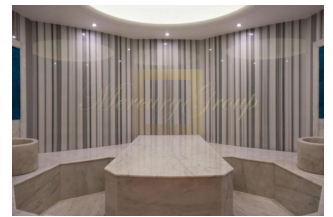

Совершенно новая жизнь начинается в самом привлекательном районе Стамбула, Нишанташи.

Новый проект возвышается между Шишли и Нишанташи, визитной карточкой Стамбула. Majesty Nişantaşı - расположен в самом сердце улиц Халаскаргази, Румели и Валиконаги. Представляет собой комплексный проект, включающий жилые дома, офисные помещения и торговый центр. Этот проект, разработанный Tabanlıoğlu Architecture в самом престижном районе Стамбула, Нишанташи и имеет общую площадь застройки 97 тысяч м2. Majesty Istanbul, также включает в себя реконструкцию старых зданий в строительной зоне и сочетает традиции с современным видом Стамбула.

Один из самых ценных районов Стамбула с точки зрения жилой и торговой площади, улица Халаскаргази в начале 20 века превратилась в район с магазинами и торговыми объектами. Этот процесс привел к тому, что заброшенные дома пришли в негодность, а большая часть старых зданий была превращена в склады. Проект стремится вернуть этому ценному району его былую славу, создав динамичную и современную жилую зону.

Этот проект идеально сочетает в себе историческую текстуру района с современной архитектурой, призван удовлетворить все потребности в жилье и стать вершиной современного образа жизни в современном Шишли. Majesty Istanbul стремится повысить ценность Шишли и Стамбула благодаря своему динамичному дизайну, высокому уровню жизни и элитным жильцам.

Контактная информация:

Тамара Никифорова
GSM: +37120208819
(Viber, WatsApp)
E-mail: tamara@mgroup.lv

• Мы работаем для Вас! •