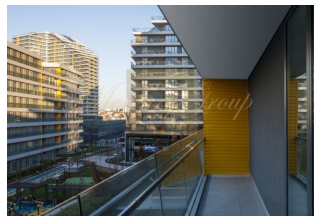

Совершенно новая жизнь начинается в самом привлекательном районе Стамбула, Нишанташи.

Новый проект возвышается между Шишли и Нишанташи, визитной карточкой Стамбула. Majesty Nişantaşı - расположен в самом сердце улиц Халаскаргази, Румели и Валиконаги. Представляет собой комплексный проект, включающий жилые дома, офисные помещения и торговый центр. Этот проект, разработанный Tabanlıoğlu Architecture в самом престижном районе Стамбула, Нишанташи и имеет общую площадь застройки 97 тысяч м2. Majesty Istanbul, также включает в себя реконструкцию старых зданий в строительной зоне и сочетает традиции с современным видом Стамбула.

Один из самых ценных районов Стамбула с точки зрения жилой и торговой площади, улица Халаскаргази в начале 20 века превратилась в район с магазинами и торговыми объектами. Этот процесс привел к тому, что заброшенные дома пришли в негодность, а большая часть старых зданий была превращена в склады. Проект стремится вернуть этому ценному району его былую славу, создав динамичную и современную жилую зону.

Этот проект идеально сочетает в себе историческую текстуру района с современной архитектурой, призван удовлетворить все потребности в жилье и стать вершиной современного образа жизни в современном Шишли. Majesty Istanbul стремится повысить ценность Шишли и Стамбула благодаря своему динамичному дизайну, высокому уровню жизни и элитным жильцам.