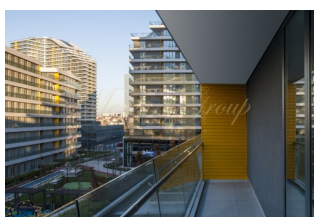

Совершенно новая жизнь начинается в самом привлекательном районе Стамбула, Нишанташи.

Новый проект возвышается между Шишли и Нишанташи, визитной карточкой Стамбула. Majesty Nişantaşı - расположен в самом сердце улиц Халаскаргази, Румели и Валиконаги. Представляет собой комплексный проект, включающий жилые дома, офисные помещения и торговый центр. Этот проект, разработанный Tabanlıoğlu Architecture в самом престижном районе Стамбула, Нишанташи и имеет общую площадь застройки 97 тысяч м2. Majesty Istanbul, также включает в себя реконструкцию старых зданий в строительной зоне и сочетает традиции с современным видом Стамбула.

Один из самых ценных районов Стамбула с точки зрения жилой и торговой площади, улица Халаскаргази в начале 20 века превратилась в район с магазинами и торговыми объектами. Этот процесс привел к тому, что заброшенные дома пришли в негодность, а большая часть старых зданий была превращена в склады. Проект стремится вернуть этому ценному району его былую славу, создав динамичную и современную жилую зону.

Этот проект идеально сочетает в себе историческую текстуру района с современной архитектурой, призван удовлетворить все потребности в жилье и стать вершиной современного образа жизни в современном Шишли. Majesty Istanbul стремится повысить ценность Шишли и Стамбула благодаря своему динамичному дизайну, высокому уровню жизни и элитным жильцам.