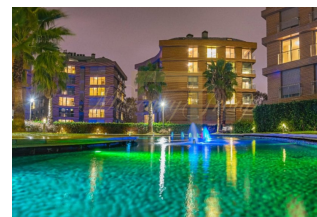

Зачем приобретать этот проект:

- Захватывающий вид на Мраморное море
- Семейные концептуальные дома на продажу в Бейликдюзю
- Выбирайте из двух-четырех спальных резиденций
- Высокое качество материалов
- 70% зеленая зона
- большие балконы
- Отличный проект с двумя социальными объектами отдельно для мужчин и женщин.
- Магазины и фирменные бутики для повседневной жизни на территории
- Турецкий хаммам в каждой квартире с формой 3+1 и 4+1
- 1,5 км до метро, 700 м до морского транспорта.

Удобства:

- Магазины на территории для повседневных нужд
- Красиво ухоженные сады

ID: TR-68-126740
WWW.MERCURYESTATE.COM
TEL./VIBER/WHATSAPP:
+37120208819

- Прогулочные и беговые дорожки
- Декоративные бассейны и водопады
- Крытые бассейны для мужчин и женщин
- Футбольные и баскетбольные площадки
- Полностью оборудованный современный тренажерный зал
- Расслабляющая сауна и турецкая баня
- Детская площадка
- Охраняемый комплекс с камерами
- Закрытая автостоянка для жителей
- Открытая автостоянка для гостей