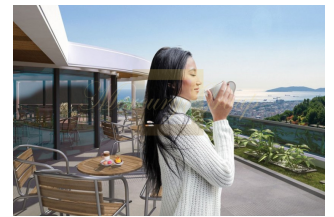

Проект открывает перед вашими глазами завораживающе синюю жизнь с вариантами жилья на берегу моря. Расположенный в прибрежной части Малтепе в центре Стамбула, проект предлагает доступный план жилищного кредита.

В Проект есть множество социальных объектов, где вы можете пообщаться. Вы окунетесь в мирную жизнь в поместье, охраняемом экспертами по безопасности на 24 часа. Это ультрасовременное поместье имеет 75% зеленых зон, открытый бассейн, детский бассейн, многофункциональную спортивную зону, зону отдыха для хобби, турецкую баню, сауну и многое другое для вашего удовольствия. Вам не нужно беспокоиться о месте для парковки, так как у вас будет обширная парковка для автомобилей ваших посетителей. Будьте готовы к проекту, который отвечает всем требованиям.