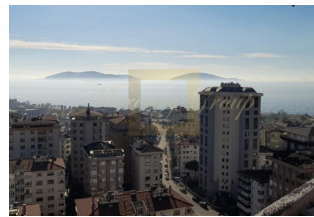

Проект открывает перед вашими глазами завораживающе синюю жизнь с вариантами жилья на берегу моря. Расположенный в прибрежной части Малтепе в центре Стамбула, проект предлагает доступный план жилищного кредита.

Проект предлагает доступный жилищный кредит и различные варианты оплаты для вашего удобства. Несколько вариантов жилья предлагают вам множество альтернатив, и вы не только станете владельцем дома, но и получите возможность сделать ценные инвестиции, поскольку вид на море с пейзажами Принцевых островов всегда будет защищать его ценность в долгосрочной перспективе. Проект расположен в районе Ялы, самом популярном районе Малтепе. Зарезервируйте свое место в этом прибыльном проекте и приобретите дом с высокой инвестиционной стоимостью!

Проект предлагает вам элитные дома в самом центре Стамбула. Наслаждаясь прекрасным пейзажем Мраморного моря с вашей террасы, украшенной цветами, вы будете в контакте с жизнью. Вы влюбитесь в этот красочный проект, сочетая зеленый и синий в своих просторных помещениях.

• Мы работаем для Вас! •

ID: TR-68-126717
WWW.MERCURYESTATE.COM
TEL./VIBER/WHATSAPP:
+37120208819

Прямо здесь у вас есть проект в центре Малтепе, который выделяется среди многих других. В вашем распоряжении развитая транспортная сеть, по которой вы можете путешествовать по воздуху, суше или морю. Вы находитесь в нескольких минутах ходьбы от моря и в 5 минутах от шоссе E-5, в то время как шоссе TEM, прибрежная дорога Малтепе, улица Багдат, паромный терминал İDO и самый большой городской парк Европы находятся всего в 10 минутах ходьбы. Не забудьте забронировать место в этом очаровательном проекте с видом на море, расположенном в Стамбуле, на Мальтепе!