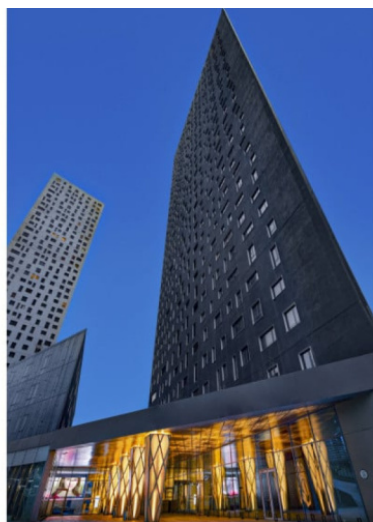

**Ночная звездная башня
расположена в самом сердце
города, в особом месте, чт...**

Турция, Стамбул

Цена:	€ 487 748
Тип объекта	Квартира
Спальни	0
Количество комнат	0
Площадь	70 м²
Тип сделки	Продажа