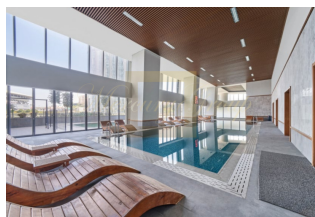

Проект - это проект смешанной концепции, расположенный недалеко от стадиона TT Arena. Гостиница, торговый центр, офисы и магазины будут располагаться в Проект с земельным участком площадью 46 тысяч квадратных метров.

Проект подписан всемирно известным архитектором Бродвеем Маляном и имеет инвестиционную стоимость 700 миллионов долларов. В 38-этажный жилой блок входят City Suites, City Apartmentst и Sky Suites. Проект включает 987 резиденций, 518 офисов и торговый центр арендуемой площадью 40 тысяч квадратных метров.

Жители резиденции Cloud Nine могут получить доступ к услугам консьержа с помощью технологий интеллектуального строительства и воспользоваться различными услугами, такими как техническое обслуживание, скорая помощь и магазины.

В то время как технология кондиционирования воздуха в жилых домах создает различную теплоту тепла в разных местах и обеспечивает более комфортную и экономичную жизнь, сенсорная панель выделяется способностью управлять всей системой освещения и кондиционирования воздуха с помощью мобильных устройств и компьютеров.

В районе Сейрантепе, облик которого меняется с каждым днем и становится все более престижным, проект Проект, реализованный в районе, прилегающем к Turk Telekom Arena, привлекает своим местоположением. Обладая прямым выходом на шоссе ТЕА, выходом на Аязага и Маслак через улицу Центдере и находясь в непосредственной близости от станции метро, Проект чрезвычайно амбициозен в представлении уникальной жизни примерно 15 тысячам человек благодаря легкому доступу к аэропорт, мосты и главные артерии.

Контактная информация:

• Мы работаем для Вас! •