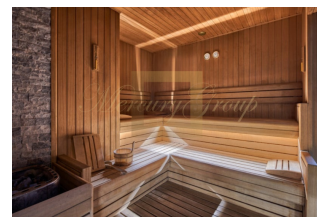

Проект - это проект смешанной концепции, расположенный недалеко от стадиона TT Arena. Гостиница, торговый центр, офисы и магазины будут располагаться в Проект с земельным участком площадью 46 тысяч квадратных метров.

Проект подписан всемирно известным архитектором Бродвеем Маляном и имеет инвестиционную стоимость 700 миллионов долларов. В 38-этажный жилой блок входят City Suites, City Apartmentst и Sky Suites. Проект включает 987 резиденций, 518 офисов и торговый центр арендуемой площадью 40 тысяч квадратных метров.

Жители резиденции Cloud Nine могут получить доступ к услугам консьержа с помощью технологий интеллектуального строительства и воспользоваться различными услугами, такими как техническое обслуживание, скорая помощь и магазины.

В то время как технология кондиционирования воздуха в жилых домах создает различную теплоту тепла в разных местах и обеспечивает более комфортную и экономичную жизнь, сенсорная панель выделяется способностью управлять всей системой освещения и кондиционирования воздуха с помощью мобильных устройств и компьютеров.

В районе Сейрантепе, облик которого меняется с каждым днем и становится все более престижным, проект Проект, реализованный в районе, прилегающем к Turk Telekom Arena, привлекает своим местоположением. Обладая прямым выходом на шоссе ТЕА, выходом на Аязага и Маслак через улицу Центдере и находясь в непосредственной близости от станции метро, Проект чрезвычайно амбициозен в представлении уникальной жизни примерно 15 тысячам человек благодаря легкому доступу к аэропорт, мосты и главные артерии.

Контактная информация:

• Мы работаем для Вас! •