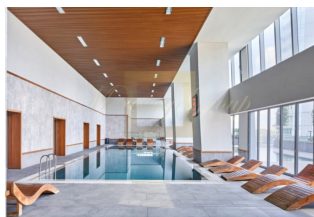

Проект - это проект смешанной концепции, расположенный недалеко от стадиона TT Arena. Гостиница, торговый центр, офисы и магазины будут располагаться в Проект с земельным участком площадью 46 тысяч квадратных метров.

Проект подписан всемирно известным архитектором Бродвеем Маляном и имеет инвестиционную стоимость 700 миллионов долларов. В 38-этажный жилой блок входят City Suites, City Apartmentst и Sky Suites. Проект включает 987 резиденций, 518 офисов и торговый центр арендуемой площадью 40 тысяч квадратных метров.

Жители резиденции Cloud Nine могут получить доступ к услугам консьержа с помощью технологий интеллектуального строительства и воспользоваться различными услугами, такими как техническое обслуживание, скорая помощь и магазины.

В то время как технология кондиционирования воздуха в жилых домах создает различную теплоту тепла в разных местах и обеспечивает более комфортную и экономичную жизнь, сенсорная панель выделяется способностью управлять всей системой освещения и кондиционирования воздуха с помощью мобильных устройств и компьютеров.

В районе Сейрантепе, облик которого меняется с каждым днем и становится все более престижным, проект Проект, реализованный в районе, прилегающем к Turk Telekom Arena, привлекает своим местоположением. Обладая прямым выходом на шоссе ТЕА, выходом на Аязага и Маслак через улицу Центдере и находясь в непосредственной близости от станции метро, Проект чрезвычайно амбициозен в представлении уникальной жизни примерно 15 тысячам человек благодаря легкому доступу к аэропорт, мосты и главные артерии.

Контактная информация:

• Мы работаем для Вас! •