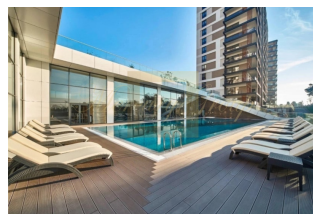

Отель Проект с видом на Стамбульский канал располагает 408 резиденциями и 25 магазинами, готовыми к доставке. Lakeide Heaven, спроектированный многодетными семьями и детьми, выделяется тем, что 70% территории проекта - это зеленая зона и разнообразные апартаменты. Проект включает в себя 2 + 1, 3 + 1 террасы, 3 + 1 дуплекс, 4 + 1, 5 + 1 дуплекс квартиры. Ваш новый дом с 2 или 3 фасадами ждет Вас Lakeide Heaven, где нет плотности пола....

Вы встретитесь с птичьим щебетанием, поднимающимся с сосен, и проснетесь с балкона до глубокого голубого дня.

Красочные цветы украшают ваш сад, ароматы мимозы текут с вашего балкона в ваш дом тематические ландшафтные зоны с наслаждением садом в Лейксайд Небеса совершенно разные.

С салонами и магазинами, которые могут удовлетворить потребности вас или вашей семьи в течение дня, все, что вы хотите на данный момент, в Небесной роще находится в ваших руках.

Имеется достаточное количество закрытых парковочных мест и парковочных мест общей вместимостью 700 автомобилей.

С замкнутой системой видеонаблюдения и профессиональным персоналом службы безопасности, работающим 24 часа в сутки 7 дней в неделю, идеальная безопасность находится дома.

Контактная информация:

Тамара Никифорова
GSM: +37120208819
(Viber, WatsApp)
E-mail: tamara@mgroup.lv