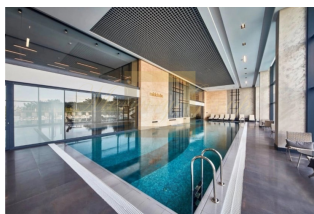

**Отель Проект с видом на
Стамбульский канал располагает
408 резиденциями и 2...**

Турция, Стамбул

Цена:	€ 764 770
Тип объекта	Квартира
Спальни	5
Количество комнат	1
Тип сделки	Продажа

Отель Проект с видом на Стамбульский канал располагает 408 резиденциями и 25 магазинами, готовыми к доставке. Lakeide Heaven, спроектированный многодетными семьями и детьми, выделяется тем, что 70% территории проекта - это зеленая зона и разнообразные апартаменты. Проект включает в себя 2 + 1, 3 + 1 террасы, 3 + 1 дуплекс, 4 + 1, 5 + 1 дуплекс квартиры. Ваш новый дом с 2 или 3 фасадами ждет Вас Lakeide Heaven, где нет плотности пола....

Вы встретитесь с птичьим щебетанием, поднимающимся с сосен, и проснетесь с балкона до глубокого голубого дня.

Красочные цветы украшают ваш сад, ароматы мимозы текут с вашего балкона в ваш дом тематические ландшафтные зоны с наслаждением садом в Лейксайд Небеса совершенно разные.

С салонами и магазинами, которые могут удовлетворить потребности вас или вашей семьи в течение дня, все, что вы хотите на данный момент, в Небесной роще находится в ваших руках.

Имеется достаточное количество закрытых парковочных мест и парковочных мест общей вместимостью 700 автомобилей.