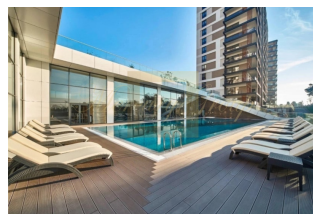

**Отель Проект с видом на
Стамбульский канал располагает
408 резиденциями и 2...**

Турция, Стамбул

Цена:	€ 764 770
Тип объекта	Квартира
Спальни	5
Количество комнат	1
Тип сделки	Продажа

Отель Проект с видом на Стамбульский канал располагает 408 резиденциями и 25 магазинами, готовыми к доставке. Lakeide Heaven, спроектированный многодетными семьями и детьми, выделяется тем, что 70% территории проекта - это зеленая зона и разнообразные апартаменты. Проект включает в себя 2 + 1, 3 + 1 террасы, 3 + 1 дуплекс, 4 + 1, 5 + 1 дуплекс квартиры. Ваш новый дом с 2 или 3 фасадами ждет Вас Lakeide Heaven, где нет плотности пола....

Вы встретитесь с птичьим щебетанием, поднимающимся с сосен, и проснетесь с балкона до глубокого голубого дня.

Красочные цветы украшают ваш сад, ароматы мимозы текут с вашего балкона в ваш дом тематические ландшафтные зоны с наслаждением садом в Лейксайд Небеса совершенно разные.

С салонами и магазинами, которые могут удовлетворить потребности вас или вашей семьи в течение дня, все, что вы хотите на данный момент, в Небесной роще находится в ваших руках.

Имеется достаточное количество закрытых парковочных мест и парковочных мест общей вместимостью 700 автомобилей.