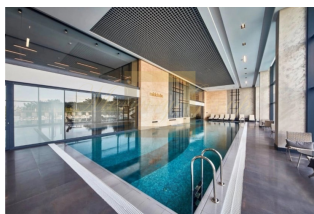

Отель Проект с видом на Стамбульский канал располагает 408 резиденциями и 25 магазинами, готовыми к доставке. Lakeide Heaven, спроектированный многодетными семьями и детьми, выделяется тем, что 70% территории проекта - это зеленая зона и разнообразные апартаменты. Проект включает в себя 2 + 1, 3 + 1 террасы, 3 + 1 дуплекс, 4 + 1, 5 + 1 дуплекс квартиры. Ваш новый дом с 2 или 3 фасадами ждет Вас Lakeide Heaven, где нет плотности пола....

Вы встретитесь с птичьим щебетанием, поднимающимся с сосен, и проснетесь с балкона до глубокого голубого дня.

Красочные цветы украшают ваш сад, ароматы мимозы текут с вашего балкона в ваш дом тематические ландшафтные зоны с наслаждением садом в Лейксайд Небеса совершенно разные.

С салонами и магазинами, которые могут удовлетворить потребности вас или вашей семьи в течение дня, все, что вы хотите на данный момент, в Небесной роще находится в ваших руках.

Имеется достаточное количество закрытых парковочных мест и парковочных мест общей вместимостью 700 автомобилей.

С замкнутой системой видеонаблюдения и профессиональным персоналом службы безопасности, работающим 24 часа в сутки 7 дней в неделю, идеальная безопасность находится дома.

Контактная информация:

Тамара Никифорова
GSM: +37120208819
(Viber, WatsApp)
E-mail: tamara@mgroup.lv