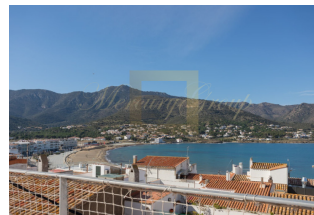

ID: ES-88-124882
WWW.MERCURYESTATE.COM
TEL./VIBER/WHATSAPP:
+ 371 26595522

**Очаровательный таунхаус,
расположенный в
Эль-Порт-де-ла-Сельва.**

Испания, Каталония

Цена:	€ 825 000
Тип объекта	Дом
Тип здания	Частный дом
Спальни	4
Количество комнат	10
Площадь	256 м ²
Тип сделки	Продажа

Очаровательный таунхаус, расположенный в Эль-Порт-де-ла-Сельва, в Альт-Эмпорде, Жирона. Маленькая рыбацкая деревня, которая до сих пор сохраняет определенное очарование прошлых лет, среди белых деревень на берегу Средиземного моря, таких как Кадакес или Льянса, которые находятся всего в нескольких километрах. Дом полностью отремонтирован, расположен на трех уровнях и имеет общую площадь 256 м². На втором этаже находится спальня с двуспальной кроватью и собственной ванной комнатой, а также две другие спальни с двуспальными кроватями и общей ванной комнатой. На втором этаже расположена приятная гостиная-столовая с камином и открытая кухня с прекрасным видом на море. На этом уровне находится спальня с двуспальной кроватью, собственной ванной комнатой и бесплатным туалетом. На третьем этаже находится очаровательная студия площадью 52 м² с кухней, столовой-гостиной и выходом на великолепную террасу площадью 25 м² с прекрасным панорамным видом на море. Нижний уровень дома занимает гараж на две машины, техническая зона, котельная и кладовая. Существует лифтовая система, которая соединяет все уровни дома. Полы с подогревом и кондиционирование.