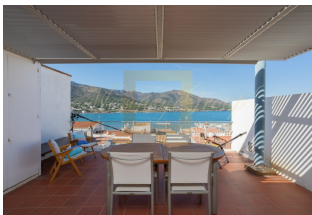

Очаровательный таунхаус, расположенный в Эль-Порт-де-ла-Сельва, в Альт-Эмпорде, Жирона. Маленькая рыбацкая деревня, которая до сих пор сохраняет определенное очарование прошлых лет, среди белых деревень на берегу Средиземного моря, таких как Кадакес или Льянса, которые находятся всего в нескольких километрах. Дом полностью отремонтирован, расположен на трех уровнях и имеет общую площадь 256 м². На втором этаже находится спальня с двуспальной кроватью и собственной ванной комнатой, а также две другие спальни с двуспальными кроватями и общей ванной комнатой. На втором этаже расположена приятная гостиная-столовая с камином и открытая кухня с прекрасным видом на море. На этом уровне находится спальня с двуспальной кроватью, собственной ванной комнатой и бесплатным туалетом. На третьем этаже находится очаровательная студия площадью 52 м² с кухней, столовой-гостиной и выходом на великолепную террасу площадью 25 м² с прекрасным панорамным видом на море. Нижний уровень дома занимает гараж на две машины, техническая зона, котельная и кладовая. Существует лифтовая система, которая соединяет все уровни дома. Полы с подогревом и кондиционирование.