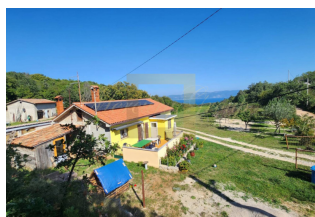

Истрия, Лабин - отдельностоящий дом, 136,15 м2 с двумя подсобными постройками, участок 9500 м2, вид на море

Хорватия, Истрия

Цена:	€ 450 000
Тип объекта	Дом
Рынок	Первичный
Спальни	2
Количество комнат	2
Площадь земли	9500 м ²
Площадь	136 м ²
Тип сделки	Продажа

Этот семейный дом с просторным садом площадью 9500 м2 и видом на море расположен в тихом месте, в очень тихом месте недалеко от центра Лабина. Дом представляет собой одноэтажное здание, площадь 136,15 м2, состоит из: прихожей, гостиной со столовой, кухни, коридора, двух спален, ванной комнаты, террасы и просторной кладовой, которая используется как дровяной сарай. . Рядом с домом есть две вспомогательные постройки площадью 86 м2 и 10 м2. Отопление дома регулируется центральным дровами, печью мощностью 35 кВт, в гостиной также есть камин. Кондиционер тоже. Вместе с ними на крыше дома были установлены солнечные панели (9 штук по 2 кВт каждая). Идеальное место для тех, кто хочет уединения и покоя, но также имеет видение, как превратить дом в прибыльный бизнес. Мы в вашем распоряжении для получения дополнительной информации.