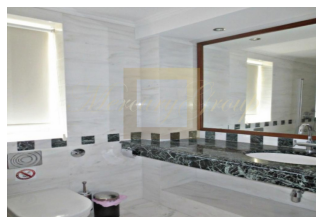

Элитный жилой комплекс расположен у самой кромки воды в районе города Полис. Этот замечательный проект с огороженной территорией превосходит все остальные с точки зрения места расположения, качества и престижа и состоит из 25 роскошных вилл, на отдельных участках. Это просторные дома с большими зами, каминами, саунами, спортзалами и кабинетами с великолепной отделкой высокого качества. В окружении ухоженных садов построены террасы с переливными бассейнами «бесконечности» - благодаря их уникальной архитектуре создается иллюзия, что вода каскадом падает прямо в лазурное море. Комплекс расположен вблизи живописных зеленых холмов и долин заповедника Акамас, где царят красота, гармония и спокойствие. На территории комплекса построены собственные теннисные корты и есть прямой выход к морю. Вилла включает в себя открытую планировку из просторной жилой зоны - гостиную/столовую/кухню с камином и гостевой туалет. Двойные двери из гостиной ведут на широкую крытую веранду с видом на бассейн и большой ухоженный сад. Двери из кухни выходят на отдельную веранду с барбекю. На втором этаже находятся 2 двойные спальни, обе - с ванными комнатами. Третья спальня расположена в полу-цокольном помещении с собственной кухней, душевой и отдельным входом. Отовсюду открывается великолепный вид на море и горы.