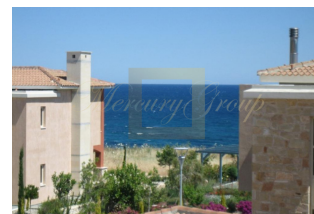

ID: CY-35-1-123711
WWW.MERCURYESTATE.COM
TEL./VIBER/WHATSAPP:
+37127788866

Элитный жилой комплекс расположен у самой кромки воды в районе города Полис...

Кипр, Пафос

Цена:	€ 905 500
Тип объекта	Дом
Количество комнат	1
Площадь	172 м ²
Тип сделки	Продажа

Элитный жилой комплекс расположен у самой кромки воды в районе города Полис. Этот замечательный проект с огороженной территорией превосходит все остальные с точки зрения места расположения, качества и престижа и состоит из 25 роскошных вилл, на отдельных участках. Это просторные дома с большими зами, каминами, саунами, спортзалами и кабинетами с великолепной отделкой высокого качества. В окружении ухоженных садов построены террасы с переливными бассейнами «бесконечности» - благодаря их уникальной архитектуре создается иллюзия, что вода каскадом падает прямо в лазурное море. Комплекс расположен вблизи живописных зеленых холмов и долин заповедника Акамас, где царят красота, гармония и спокойствие. На территории комплекса построены собственные теннисные корты и есть прямой выход к морю. Вилла включает в себя открытую планировку из просторной жилой зоны - гостиную/столовую/кухню с камином и гостевой туалет. Двойные двери из гостиной ведут на широкую крытую веранду с видом на бассейн и большой ухоженный сад. Двери из кухни выходят на отдельную веранду с барбекю. На втором этаже находятся 2 двойные спальни, обе - с ванными комнатами. Третья спальня расположена в полу-цокольном помещении с собственной кухней, душевой и отдельным входом. Отовсюду открывается великолепный вид на море и горы.