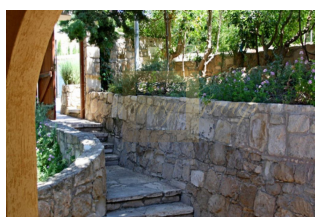

Количество комнат 1

Площадь 141 м²

Тип сделки Продажа

Описание: Элитное уединенное бунгало расположено на большом участке земли в престижном районе Талы с изумительными видами на побережье Пафоса. Зона барбекю из натурального камня со скамейками граничит с садом и кладовой комнатой. По всей территории раскинулся прекрасный ухоженный сад с установленной оросительной системой. Бассейн необычной формы с водопадом отделан синей мозаикой. Вся территория бассейна и сад оснащены светом. Внешние стены выполнены из натурального камня. Внутренний двор покрыт натуральным известняком. Алюминиевые внешние раздвижные двери и окна имеют двойные стекла. Большая открытого плана гостиная/столовая с красивым камином и отдельная полностью оборудованная кухня. Стеклопакеты из гостиной, спален и кухни выходят на территорию бассейна и большой цветущий сад. По всему дому – кондиционеры и центральное отопление. 3 спальни со встроенными шкафами (главная спальня с отдельной душевой) и семейная ванная комната завершают планировку. Недвижимость имеет Титульный лист.