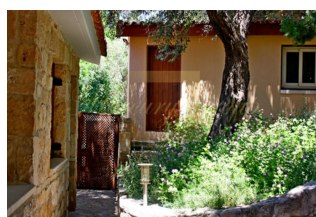

Mercury Group

ID: CY-35-1-123706
WWW.MERCURYESTATE.COM
TEL./VIBER/WHATSAPP:
+37127788866

Описание: Элитное уединенное бунгало расположено на большом участке земли в...

Кипр, Пафос

Цена:	€ 740 000
Тип объекта	Дом
Количество комнат	1
Площадь	141 м ²
Тип сделки	Продажа

Описание: Элитное уединенное бунгало расположено на большом участке земли в престижном районе Талы с изумительными видами на побережье Пафоса. Зона барбекю из натурального камня со скамейками граничит с садом и кладовой комнатой. По всей территории раскинулся прекрасный ухоженный сад с установленной оросительной системой. Бассейн необычной формы с водопадом отделан синей мозаикой. Вся территория бассейна и сад оснащены светом. Внешние стены выполнены из натурального камня. Внутренний двор покрыт натуральным известняком. Алюминиевые внешние раздвижные двери и окна имеют двойные стекла. Большая открытого плана гостиная/столовая с красивым камином и отдельная полностью оборудованная кухня. Стеклопакеты из гостиной, спален и кухни выходят на территорию бассейна и большой цветущий сад. По всему дому – кондиционеры и центральное отопление. 3 спальни со встроенными шкафами (главная спальня с отдельной душевой) и семейная ванная комната завершают планировку. Недвижимость имеет Титульный лист.