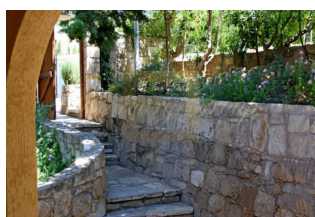

Описание: Элитное уединенное бунгало расположено на большом участке земли в престижном районе Талы с изумительными видами на побережье Пафоса. Зона барбекю из натурального камня со скамейками граничит с садом и кладовой комнатой. По всей территории раскинулся прекрасный ухоженный сад с установленной оросительной системой. Бассейн необычной формы с водопадом отделан синей мозаикой. Вся территория бассейна и сад оснащены светом. Внешние стены выполнены из натурального камня. Внутренний двор покрыт натуральным известняком. Алюминиевые внешние раздвижные двери и окна имеют двойные стекла. Большая открытого плана гостиная/столовая с красивым камином и отдельная полностью оборудованная кухня. Стеклопакеты из гостиной, спален и кухни выходят на территорию бассейна и большой цветущий сад. По всему дому – кондиционеры и центральное отопление. 3 спальни со встроенными шкафами (главная спальня с отдельной душевой) и семейная ванная комната завершают планировку. Недвижимость имеет Титульный лист.