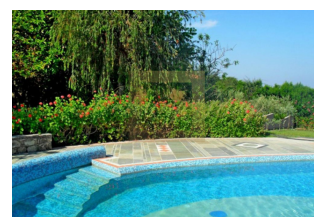

Описание: Элитное уединенное бунгало расположено на большом участке земли в престижном районе Талы с изумительными видами на побережье Пафоса. Зона барбекю из натурального камня со скамейками граничит с садом и кладовой комнатой. По всей территории раскинулся прекрасный ухоженный сад с установленной оросительной системой. Бассейн необычной формы с водопадом отделан синей мозаикой. Вся территория бассейна и сад оснащены светом. Внешние стены выполнены из натурального камня. Внутренний двор покрыт натуральным известняком. Алюминиевые внешние раздвижные двери и окна имеют двойные стекла. Большая открытого плана гостиная/столовая с красивым камином и отдельная полностью оборудованная кухня. Стеклопакеты из гостиной, спален и кухни выходят на территорию бассейна и большой цветущий сад. По всему дому – кондиционеры и центральное отопление. 3 спальни со встроенными шкафами (главная спальня с отдельной душевой) и семейная ванная комната завершают планировку. Недвижимость имеет Титульный лист.