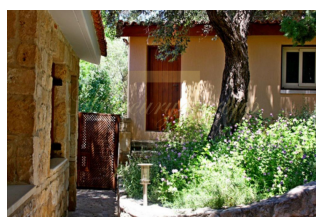

Mercury Group

ID: CY-35-1-123706
WWW.MERCURYESTATE.COM
TEL./VIBER/WHATSAPP:
+37127788866

Описание: Элитное уединенное бунгало расположено на большом участке земли в...

Кипр, Пафос

Цена: € 740 000

Тип объекта Дом

Количество комнат 1

Площадь 141 м²

Тип сделки Продажа

Описание: Элитное уединенное бунгало расположено на большом участке земли в престижном районе Талы с изумительными видами на побережье Пафоса. Зона барбекю из натурального камня со скамейками граничит с садом и кладовой комнатой. По всей территории раскинулся прекрасный ухоженный сад с установленной оросительной системой. Бассейн необычной формы с водопадом отделан синей мозаикой. Вся территория бассейна и сад оснащены светом. Внешние стены выполнены из натурального камня. Внутренний двор покрыт натуральным известняком. Алюминиевые внешние раздвижные двери и окна имеют двойные стекла. Большая открытого плана гостиная/столовая с красивым камином и отдельная полностью оборудованная кухня. Стеклопакеты из гостиной, спален и кухни выходят на территорию бассейна и большой цветущий сад. По всему дому – кондиционеры и центральное отопление. 3 спальни со встроенными шкафами (главная спальня с отдельной душевой) и семейная ванная комната завершают планировку. Недвижимость имеет Титульный лист.