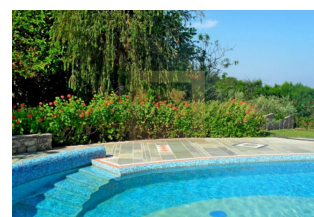

Количество комнат 1

Площадь 141 м²

Тип сделки Продажа

Описание: Элитное уединенное бунгало расположено на большом участке земли в престижном районе Талы с изумительными видами на побережье Пафоса. Зона барбекю из натурального камня со скамейками граничит с садом и кладовой комнатой. По всей территории раскинулся прекрасный ухоженный сад с установленной оросительной системой. Бассейн необычной формы с водопадом отделан синей мозаикой. Вся территория бассейна и сад оснащены светом. Внешние стены выполнены из натурального камня. Внутренний двор покрыт натуральным известняком. Алюминиевые внешние раздвижные двери и окна имеют двойные стекла. Большая открытого плана гостиная/столовая с красивым камином и отдельная полностью оборудованная кухня. Стеклопакеты из гостиной, спален и кухни выходят на территорию бассейна и большой цветущий сад. По всему дому – кондиционеры и центральное отопление. 3 спальни со встроенными шкафами (главная спальня с отдельной душевой) и семейная ванная комната завершают планировку. Недвижимость имеет Титульный лист.