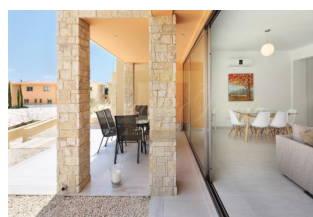

Проект представляет собой элегантный средиземноморский комплекс с современными квартирами и домами, окруженными живописной природой. Расположенный в самом сердце Като Пафоса, Айсида Парк имеет исключительно удобное расположение, находясь рядом с множеством удобств и достопримечательностей. Архитектура комплекса имеет отчетливый кипрский стиль, отражаясь в таких элементах, как натуральный камень, терракотовые крыши и просторные частные террасы и сады, позволяющие наслаждаться атмосферой Средиземного моря! Небольшие блоки двухквартирных домов создают ощущение открытости и благодаря обширным зеленым насаждениям и тропинкам одновременно придают вид парка. Помимо этого, дизайн выполнен в природном стиле, что обеспечивает резидентам оптимально естественное освещение и прекрасные виды. Комплекс окружен коммунальными садами и двориками, раскинутыми на площади в 330 кв.м. В комплексе также находится большой бассейн для резидентов, что представляет собой оазис спокойствия, позволяя жителям освежиться и насладиться лучами солнца. Архитектор применил плавную градацию участка для того, чтобы все квартиры с первого по четвертый этаж имели прекрасный вид на море. Более того, почти весь комплекс расположен на южную сторону!