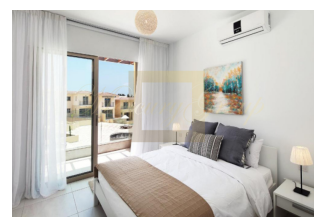

ID: CY-35-1-123675  
WWW.MERCURYESTATE.COM  
TEL./VIBER/WHATSAPP:  
+37127788866

**Проект представляет собой  
элегантный средиземноморский  
комплекс с современн...**

*Кипр, Пафос*

<b>Цена:</b>	<b>€ 399 000</b>
<b>Тип объекта</b>	Квартира
<b>Количество комнат</b>	3
<b>Площадь</b>	117 м <sup>2</sup>
<b>Тип сделки</b>	Продажа

Проект представляет собой элегантный средиземноморский комплекс с современными квартирами и домами, окруженными живописной природой. Расположенный в самом сердце Като Пафоса, Айсида Парк имеет исключительно удобное расположение, находясь рядом с множеством удобств и достопримечательностей. Архитектура комплекса имеет отчетливый кипрский стиль, отражаясь в таких элементах, как натуральный камень, терракотовые крыши и просторные частные террасы и сады, позволяющие наслаждаться атмосферой Средиземного моря! Небольшие блоки двухквартирных домов создают ощущение открытости и благодаря обширным зеленым насаждениям и тропинкам одновременно придают вид парка. Помимо этого, дизайн выполнен в природном стиле, что обеспечивает резидентам оптимально естественное освещение и прекрасные виды. Комплекс окружен коммунальными садами и двориками, раскинутыми на площади в 330 кв.м. В комплексе также находится большой бассейн для резидентов, что представляет собой оазис спокойствия, позволяя жителям освежиться и насладиться лучами солнца. Архитектор применил плавную градацию участка для того, чтобы все квартиры с первого по четвертый этаж имели прекрасный вид на море. Более того, почти весь комплекс расположен на южную сторону!