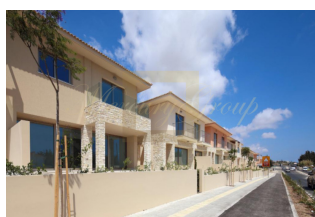

ID: CY-35-1-123675  
WWW.MERCURYESTATE.COM  
TEL./VIBER/WHATSAPP:  
+37127788866

**Проект представляет собой  
элегантный средиземноморский  
комплекс с современн...**

*Кипр, Пафос*

<b>Цена:</b>	<b>€ 399 000</b>
<b>Тип объекта</b>	Квартира
<b>Количество комнат</b>	3
<b>Площадь</b>	117 м <sup>2</sup>
<b>Тип сделки</b>	Продажа

Проект представляет собой элегантный средиземноморский комплекс с современными квартирами и домами, окруженными живописной природой. Расположенный в самом сердце Като Пафоса, Айсида Парк имеет исключительно удобное расположение, находясь рядом с множеством удобств и достопримечательностей. Архитектура комплекса имеет отчетливый кипрский стиль, отражаясь в таких элементах, как натуральный камень, терракотовые крыши и просторные частные террасы и сады, позволяющие наслаждаться атмосферой Средиземного моря! Небольшие блоки двухквартирных домов создают ощущение открытости и благодаря обширным зеленым насаждениям и тропинкам одновременно придают вид парка. Помимо этого, дизайн выполнен в природном стиле, что обеспечивает резидентам оптимально естественное освещение и прекрасные виды. Комплекс окружен коммунальными садами и двориками, раскинутыми на площади в 330 кв.м. В комплексе также находится большой бассейн для резидентов, что представляет собой оазис спокойствия, позволяя жителям освежиться и насладиться лучами солнца. Архитектор применил плавную градацию участка для того, чтобы все квартиры с первого по четвертый этаж имели прекрасный вид на море. Более того, почти весь комплекс расположен на южную сторону!