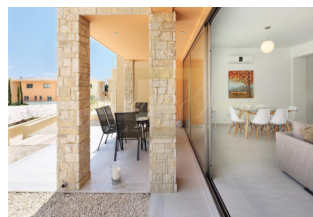

Проект представляет собой элегантный средиземноморский комплекс с современными квартирами и домами, окруженными живописной природой. Расположенный в самом сердце Като Пафоса, Айсида Парк имеет исключительно удобное расположение, находясь рядом с множеством удобств и достопримечательностей. Архитектура комплекса имеет отчетливый кипрский стиль, отражаясь в таких элементах, как натуральный камень, терракотовые крыши и просторные частные террасы и сады, позволяющие наслаждаться атмосферой Средиземного моря! Небольшие блоки двухквартирных домов создают ощущение открытости и благодаря обширным зеленым насаждениям и тропинкам одновременно придают вид парка. Помимо этого, дизайн выполнен в природном стиле, что обеспечивает резидентам оптимально естественное освещение и прекрасные виды. Комплекс окружен коммунальными садами и дворами, раскинутыми на площади в 330 кв.м. В комплексе также находится большой бассейн для резидентов, что представляет собой оазис спокойствия, позволяя жителям освежиться и насладиться лучами солнца. Архитектор применил плавную градацию участка для того, чтобы все квартиры с первого по четвертый этаж имели прекрасный вид на море. Более того, почти весь комплекс расположен на южную сторону!