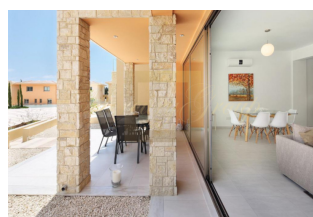

Проект представляет собой элегантный средиземноморский комплекс с современными квартирами и домами, окруженными живописной природой. Расположенный в самом сердце Като Пафоса, Айсида Парк имеет исключительно удобное расположение, находясь рядом с множеством удобств и достопримечательностей. Архитектура комплекса имеет отчетливый кипрский стиль, отражаясь в таких элементах, как натуральный камень, терракотовые крыши и просторные частные террасы и сады, позволяющие наслаждаться атмосферой Средиземного моря! Небольшие блоки двухквартирных домов создают ощущение открытости и благодаря обширным зеленым насаждениям и тропинкам одновременно придают вид парка. Помимо этого, дизайн выполнен в природном стиле, что обеспечивает резидентам оптимально естественное освещение и прекрасные виды. Комплекс окружен коммунальными садами и дворами, раскинутыми на площади в 330 кв.м. В комплексе также находится большой бассейн для резидентов, что представляет собой оазис спокойствия, позволяя жителям освежиться и насладиться лучами солнца. Архитектор применил плавную градацию участка для того, чтобы все квартиры с первого по четвертый этаж имели прекрасный вид на море. Более того, почти весь комплекс расположен на южную сторону!