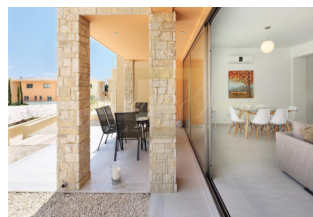

Проект представляет собой элегантный средиземноморский комплекс с современными квартирами и домами, окруженными живописной природой. Расположенный в самом сердце Като Пафоса, Айсида Парк имеет исключительно удобное расположение, находясь рядом с множеством удобств и достопримечательностей. Архитектура комплекса имеет отчетливый кипрский стиль, отражаясь в таких элементах, как натуральный камень, терракотовые крыши и просторные частные террасы и сады, позволяющие наслаждаться атмосферой Средиземного моря! Небольшие блоки двухквартирных домов создают ощущение открытости и благодаря обширным зеленым насаждениям и тропинкам одновременно придают вид парка. Помимо этого, дизайн выполнен в природном стиле, что обеспечивает резидентам оптимально естественное освещение и прекрасные виды. Комплекс окружен коммунальными садами и двориками, раскинутыми на площади в 330 кв.м. В комплексе также находится большой бассейн для резидентов, что представляет собой оазис спокойствия, позволяя жителям освежиться и насладиться лучами солнца. Архитектор применил плавную градацию участка для того, чтобы все квартиры с первого по четвертый этаж имели прекрасный вид на море. Более того, почти весь комплекс расположен на южную сторону!