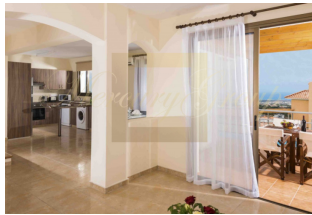

ID: CY-35-1-123661
WWW.MERCURYESTATE.COM
TEL./VIBER/WHATSAPP:
+37127788866

Конія Panorama - это один из самых внушительных проектов компании , р...

Кипр, Пафос

Цена:	€ 600 582
Тип объекта	Дом
Количество комнат	3
Площадь	128 м ²
Тип сделки	Продажа

Конія Panorama - это один из самых внушительных проектов компании , расположенный в живописной деревушке Конія.Трёхспальная вилла - Тип D с панорамным видомНаличие ванной комнаты в главной спальнеБольшие балконы и веранды, выложенные керамической плиткой1 туалет и 2 ваннные комнатыКамин с каменной кладкойЧастная парковкаЧастный бассейн (опция)Частный садПерголаКладовая