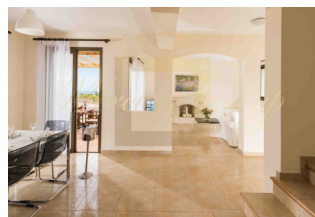

**Количество  
комнат** 3

**Площадь** 128 м<sup>2</sup>

**Тип сделки** Продажа

Коніа Panorama - это один из самых внушительных проектов компании , расположенный в живописной деревушке Коніа.Трёхспальная вилла - Тип D с панорамным видомНаличие ванной комнаты в главной спальнеБольшие балконы и веранды, выложенные керамической плиткой1 туалет и 2 ваннные комнатыКамин с каменной кладкойЧастная парковкаЧастный бассейн (опция)Частный садПерголаКладовая