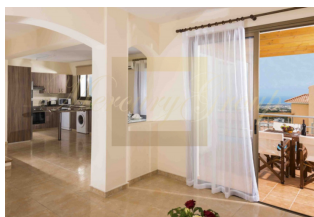

ID: CY-35-1-123656  
WWW.MERCURYESTATE.COM  
TEL./VIBER/WHATSAPP:  
+37127788866

**Коніа Panorama - это один из самых  
внушительных проектов компании ,  
р...**

*Кипр, Пафос*

**Цена: € 628 971**

**Тип объекта** Дом

**Количество  
комнат** 3

**Площадь** 128 м<sup>2</sup>

**Тип сделки** Продажа

Коніа Panorama - это один из самых внушительных проектов компании , расположенный в живописной деревушке Коніа.Трёхспальная вилла - Тип D с панорамным видомНаличие ванной комнаты в главной спальнеБольшие балконы и веранды, выложенные керамической плиткой1 туалет и 2 ваннные комнатыКамин с каменной кладкойЧастная парковкаЧастный бассейн (опция)Частный садПерголаКладовая