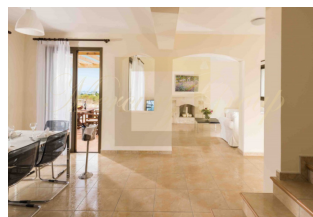

Коніа Panorama - это один из самых внушительных проектов компании , расположенный в живописной деревушке Коніа.Трёхспальная вилла - Тип D с панорамным видомНаличие ванной комнаты в главной спальнеБольшие балконы и веранды, выложенные керамической плиткой1 туалет и 2 ваннные комнатыКамин с каменной кладкойЧастная парковкаЧастный бассейн (опция)Частный садПерголаКладовая