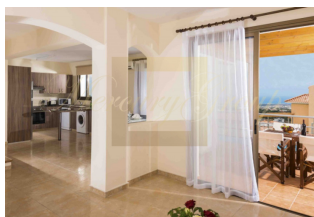

ID: CY-35-1-123654
WWW.MERCURYESTATE.COM
TEL./VIBER/WHATSAPP:
+37127788866

Коніа Panorama - это один из самых внушительных проектов компании , р...

Кипр, Пафос

Цена:	€ 689 002
Тип объекта	Дом
Количество комнат	3
Площадь	128 м ²
Тип сделки	Продажа

Коніа Panorama - это один из самых внушительных проектов компании , расположенный в живописной деревушке Коніа.Трёхспальная вилла - Тип D с панорамным видомНаличие ванной комнаты в главной спальнеБольшие балконы и веранды, выложенные керамической плиткой1 туалет и 2 ваннные комнатыКамин с каменной кладкойЧастная парковкаЧастный бассейн (опция)Частный садПерголаКладовая