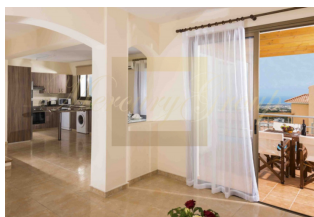

Площадь 128 м²

Тип сделки Продажа

Konia Panorama - это один из самых внушительных проектов компании , расположенный в живописной деревушке Кония.Трёхспальная вилла - Тип D с панорамным видомНаличие ванной комнаты в главной спальнеБольшие балконы и веранды, выложенные керамической плиткой1 туалет и 2 ваннные комнатыКамин с каменной кладкойЧастная парковкаЧастный бассейн (опция)Частный садПерголаКладовая