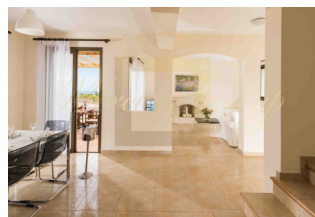

Площадь 128 м²

Тип сделки Продажа

Konia Panorama - это один из самых внушительных проектов компании , расположенный в живописной деревушке Кония.Трёхспальная вилла - Тип D с панорамным видомНаличие ванной комнаты в главной спальнеБольшие балконы и веранды, выложенные керамической плиткой1 туалет и 2 ваннные комнатыКамин с каменной кладкойЧастная парковкаЧастный бассейн (опция)Частный садПерголаКладовая