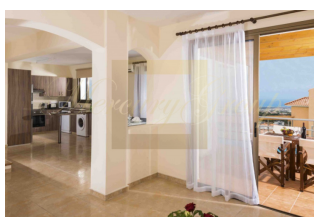

ID: CY-35-1-123652
WWW.MERCURYESTATE.COM
TEL./VIBER/WHATSAPP:
+37127788866

**Коніа Panorama - это один из самых
внушительных проектов компании ,
р...**

Кипр, Пафос

Цена:	€ 629 955
Тип объекта	Дом
Количество комнат	3
Площадь земли	490 м ²
Площадь	128 м ²
Тип сделки	Продажа

Коніа Panorama - это один из самых внушительных проектов компании , расположенный в живописной деревушке Коніа. Трёхспальная вилла - Тип D с панорамным видом Наличие ванной комнаты в главной спальне Большие балконы и веранды, выложенные керамической плиткой 1 туалет и 2 ваннные комнаты Камин с каменной кладкой Частная парковка Частный бассейн (опция) Частный сад Пергола Кладовая