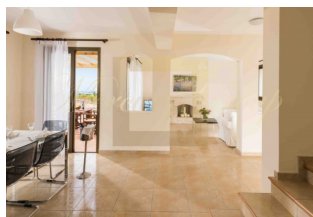

Конія Panorama - это один из самых внушительных проектов компании , расположенный в живописной деревушке Кония. Трёхспальная вилла - Тип D с панорамным видом Наличие ванной комнаты в главной спальне Большие балконы и веранды, выложенные керамической плиткой 1 туалет и 2 ванные комнаты Камин с каменной кладкой Частная парковка Частный бассейн (опция) Частный сад Пергола Кладовая