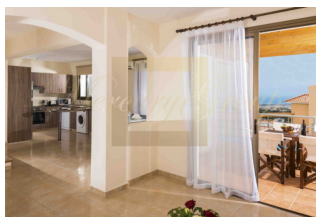

Конія Panorama - это один из самых внушительных проектов компании , расположенный в живописной деревушке Кония. Трёхспальная вилла - Тип D с панорамным видом Наличие ванной комнаты в главной спальне Большие балконы и веранды, выложенные керамической плиткой 1 туалет и 2 ванные комнаты Камин с каменной кладкой Частная парковка Частный бассейн (опция) Частный сад Пергола Кладовая