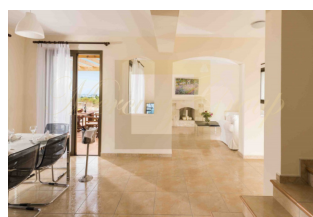

Коніа Panorama - это один из самых внушительных проектов компании , расположенный в живописной деревушке Коніа. Трёхспальная вилла - Тип D с панорамным видом Наличие ванной комнаты в главной спальне Большие балконы и веранды, выложенные керамической плиткой 1 туалет и 2 ваннные комнаты Камин с каменной кладкой Частная парковка Частный бассейн (опция) Частный сад Пергола Кладовая