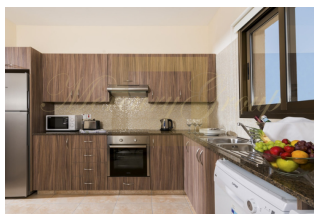

ID: CY-35-1-123647
WWW.MERCURYESTATE.COM
TEL./VIBER/WHATSAPP:
+37127788866

Конія Panorama - это один из самых внушительных проектов компании , р...

Кипр, Пафос

Цена:	€ 608 305
Тип объекта	Дом
Количество комнат	3
Площадь	135 м ²
Тип сделки	Продажа