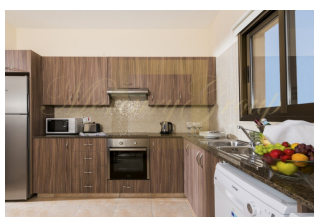

ID: CY-35-1-123647
WWW.MERCURYESTATE.COM
TEL./VIBER/WHATSAPP:
+37127788866

Конія Panorama - это один из самых внушительных проектов компании , р...

Кипр, Пафос

Цена:	€ 608 305
Тип объекта	Дом
Количество комнат	3
Площадь	135 м ²
Тип сделки	Продажа