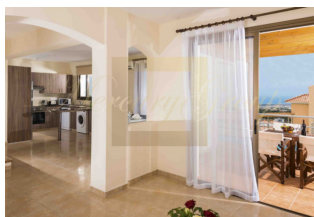

ID: CY-35-1-123642
WWW.MERCURYESTATE.COM
TEL./VIBER/WHATSAPP:
+37127788866

Konia Panorama - это один из самых внушительных проектов компании , р...

Кипр, Пафос

Цена:	€ 616 404
Тип объекта	Дом
Количество комнат	3
Площадь	134 м ²
Тип сделки	Продажа

Konia Panorama - это один из самых внушительных проектов компании , расположенный в живописной деревушке Кония.Трёхспальная вилла - Тип D с панорамным видомНаличие ванной комнаты в главной спальнеБольшие балконы и веранды, выложенные керамической плиткой1 туалет и 2 ваннные комнатыКамин с каменной кладкойЧастная парковкаЧастный бассейн (опция)Частный садПерголаКладовая