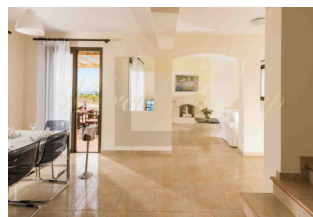

Konia Panorama - это один из самых внушительных проектов компании , расположенный в живописной деревушке Кония.Трёхспальная вилла - Тип D с панорамным видомНаличие ванной комнаты в главной спальнеБольшие балконы и веранды, выложенные керамической плиткой1 туалет и 2 ваннные комнатыКамин с каменной кладкойЧастная парковкаЧастный бассейн (опция)Частный садПерголаКладовая