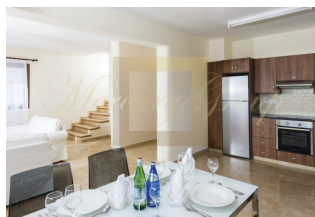

ID: CY-35-1-123641
WWW.MERCURYESTATE.COM
TEL./VIBER/WHATSAPP:
+37127788866

Коніа Panorama - это один из самых внушительных проектов компании , р...

Кипр, Пафос

Цена: € 547 204

Тип объекта Дом

Количество комнат 2

Площадь 116 м²

Тип сделки Продажа

Коніа Panorama - это один из самых внушительных проектов компании , расположенный в живописной деревушке Коніа. Двухспальная вилла - Тип 12 с панорамным видом. Наличие ванной комнаты в главной спальне. Большие балконы и веранды, выложенные керамической плиткой. 1 туалет, 1 душевая и 1 ванная комната. Камин с каменной кладкой. Частная парковка. Частный бассейн (опция). Частный сад. Пергола. Кладовая.