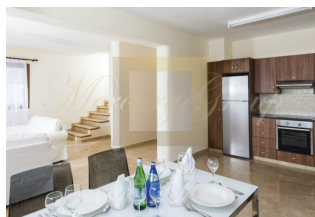

ID: CY-35-1-123641  
WWW.MERCURYESTATE.COM  
TEL./VIBER/WHATSAPP:  
+37127788866

**Коніа Panorama - это один из самых  
внушительных проектов компании ,  
р...**

*Кипр, Пафос*

**Цена: € 547 204**

**Тип объекта** Дом

**Количество  
комнат** 2

**Площадь** 116 м<sup>2</sup>

**Тип сделки** Продажа

Коніа Panorama - это один из самых внушительных проектов компании , расположенный в живописной деревушке Коніа. Двухспальная вилла - Тип 12 с панорамным видом. Наличие ванной комнаты в главной спальне. Большие балконы и веранды, выложенные керамической плиткой. 1 туалет, 1 душевая и 1 ванная комната. Камин с каменной кладкой. Частная парковка. Частный бассейн (опция). Частный сад. Пергола. Кладовая.