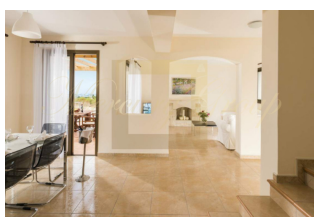

Konia Panorama - это один из самых внушительных проектов компании Constantinou Bros Properties, расположенный в живописной деревушке Кония. Трёхспальная вилла - Тип D с панорамным видом. Наличие ванной комнаты в главной спальне. Большие балконы и веранды, выложенные керамической плиткой. 1 туалет и 2 ванные комнаты. Камин с каменной кладкой. Частная парковка. Частный бассейн (опция). Частный сад. Пергола. Кладовая.