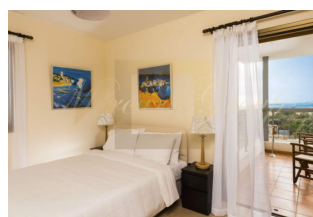

Mercury Group

ID: CY-35-1-123640  
WWW.MERCURYESTATE.COM  
TEL./VIBER/WHATSAPP:  
+37127788866

**Konia Panorama - это один из самых внушительных проектов компании Con...**

*Кипр, Пафос*

<b>Цена:</b>	<b>€ 567 370</b>
<b>Тип объекта</b>	Дом
<b>Количество комнат</b>	3
<b>Площадь</b>	134 м <sup>2</sup>
<b>Тип сделки</b>	Продажа

Konia Panorama - это один из самых внушительных проектов компании Constantinou Bros Properties, расположенный в живописной деревушке Кония. Трёхспальная вилла - Тип D с панорамным видом. Наличие ванной комнаты в главной спальне. Большие балконы и веранды, выложенные керамической плиткой. 1 туалет и 2 ванные комнаты. Камин с каменной кладкой. Частная парковка. Частный бассейн (опция). Частный сад. Пергола. Кладовая.