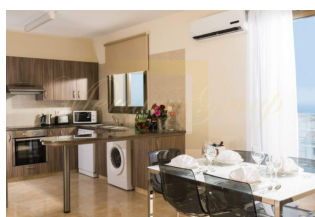

Mercury Group

ID: CY-35-1-123640  
WWW.MERCURYESTATE.COM  
TEL./VIBER/WHATSAPP:  
+37127788866

**Konia Panorama - это один из самых внушительных проектов компании Con...**

*Кипр, Пафос*

<b>Цена:</b>	<b>€ 567 370</b>
<b>Тип объекта</b>	Дом
<b>Количество комнат</b>	3
<b>Площадь</b>	134 м <sup>2</sup>
<b>Тип сделки</b>	Продажа

Konia Panorama - это один из самых внушительных проектов компании Constantinou Bros Properties, расположенный в живописной деревушке Кония. Трёхспальная вилла - Тип D с панорамным видом. Наличие ванной комнаты в главной спальне. Большие балконы и веранды, выложенные керамической плиткой. 1 туалет и 2 ванные комнаты. Камин с каменной кладкой. Частная парковка. Частный бассейн (опция). Частный сад. Пергола. Кладовая.