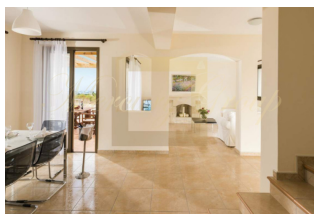

Konia Panorama - это один из самых внушительных проектов компании Constantinou Bros Properties, расположенный в живописной деревушке Кония. Трёхспальная вилла - Тип D с панорамным видом. Наличие ванной комнаты в главной спальне. Большие балконы и веранды, выложенные керамической плиткой. 1 туалет и 2 ванные комнаты. Камин с каменной кладкой. Частная парковка. Частный бассейн (опция). Частный сад. Пергола. Кладовая.