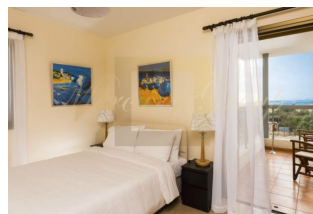

Mercury Group

ID: CY-35-1-123640  
WWW.MERCURYESTATE.COM  
TEL./VIBER/WHATSAPP:  
+37127788866

**Konia Panorama - это один из самых  
внушительных проектов компании  
Соп...**

*Кипр, Пафос*

<b>Цена:</b>	<b>€ 567 370</b>
<b>Тип объекта</b>	Дом
<b>Количество комнат</b>	3
<b>Площадь</b>	134 м <sup>2</sup>
<b>Тип сделки</b>	Продажа

Konia Panorama - это один из самых внушительных проектов компании Constantinou Bros Properties, расположенный в живописной деревушке Кония. Трёхспальная вилла - Тип D с панорамным видом. Наличие ванной комнаты в главной спальне. Большие балконы и веранды, выложенные керамической плиткой. 1 туалет и 2 ванные комнаты. Камин с каменной кладкой. Частная парковка. Частный бассейн (опция). Частный сад. Пергола. Кладовая.