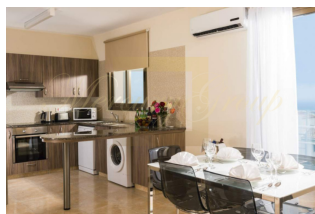

Mercury Group

ID: CY-35-1-123640  
WWW.MERCURYESTATE.COM  
TEL./VIBER/WHATSAPP:  
+37127788866

**Konia Panorama - это один из самых  
внушительных проектов компании  
Соп...**

*Кипр, Пафос*

<b>Цена:</b>	<b>€ 567 370</b>
<b>Тип объекта</b>	Дом
<b>Количество комнат</b>	3
<b>Площадь</b>	134 м <sup>2</sup>
<b>Тип сделки</b>	Продажа

Konia Panorama - это один из самых внушительных проектов компании Constantinou Bros Properties, расположенный в живописной деревушке Кония. Трёхспальная вилла - Тип D с панорамным видом. Наличие ванной комнаты в главной спальне. Большие балконы и веранды, выложенные керамической плиткой. 1 туалет и 2 ванные комнаты. Камин с каменной кладкой. Частная парковка. Частный бассейн (опция). Частный сад. Пергола. Кладовая.