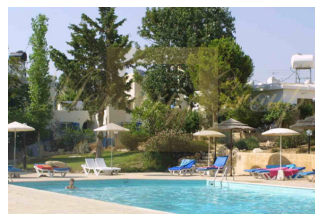

Данный жилой комплекс состоит из 6 блоков с тщательно продуманным расположением, которое обеспечивает беспрепятственные виды на Средиземное море. Помимо большого общественного ландшафтного сада на территории комплекса есть частные сады и патио рядом с виллами и квартирами на первых этажах. В квартирах на верхних этажах есть просторные балконы и веранды с видом на побережье.