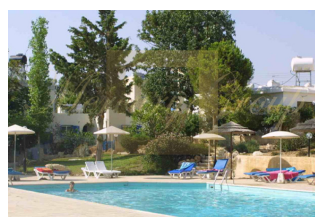

Данный жилой комплекс состоит из 6 блоков с тщательно продуманным расположением, которое обеспечивает беспрепятственные виды на Средиземное море. Помимо большого общественного ландшафтного сада на территории комплекса есть частные сады и патио рядом с виллами и квартирами на первых этажах. В квартирах на верхних этажах есть просторные балконы и веранды с видом на побережье.