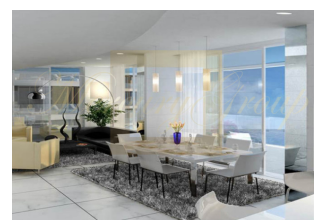

ID: CY-35-1-123601  
WWW.MERCURYESTATE.COM  
TEL./VIBER/WHATSAPP:  
+37127788866

**Эксклюзивная недвижимость с 2 спальнями и 2 ванными комнатами отличается ве...**

*Кипр, Лимассол*

<b>Цена:</b>	<b>€ 1 720 000</b>
<b>Тип объекта</b>	Квартира
<b>Год постройки</b>	2021
<b>Количество комнат</b>	3
<b>Площадь</b>	112 м <sup>2</sup>
<b>Тип сделки</b>	Продажа

Эксклюзивная недвижимость с 2 спальнями и 2 ванными комнатами отличается великолепными видами на Средиземное море и будет построена по самым высоким стандартам качества. Это эксклюзивный комплекс на берегу, который может похвастаться уникальным расположением у самого моря и одновременно в самом сердце престижного района Лимассола. Комплекс по праву считается самым крупным жилым комплексом класса люкс на всем острове. Высококласные финишные отделки, брендовая сантехника, дождевые душевые, горячие ванны, «смарт»-технологии, освещение «от-кутю», система видео развлечений – все это предусмотрено, чтобы обеспечить изысканный стиль жизни в комплексе и гарантировать отсутствие каких-либо проблем.