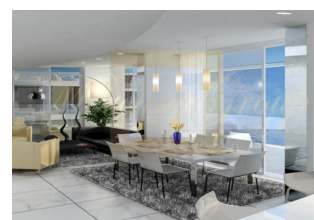

ID: CY-35-1-123601
WWW.MERCURYESTATE.COM
TEL./VIBER/WHATSAPP:
+37127788866

Эксклюзивная недвижимость с 2 спальнями и 2 ванными комнатами отличается ве...

Кипр, Лимассол

Цена:	€ 1 720 000
Тип объекта	Квартира
Год постройки	2021
Количество комнат	3
Площадь	112 м ²
Тип сделки	Продажа

Эксклюзивная недвижимость с 2 спальнями и 2 ванными комнатами отличается великолепными видами на Средиземное море и будет построена по самым высоким стандартам качества. Это эксклюзивный комплекс на берегу, который может похвастаться уникальным расположением у самого моря и одновременно в самом сердце престижного района Лимассола. Комплекс по праву считается самым крупным жилым комплексом класса люкс на всем острове. Высококласные финишные отделки, брендовая сантехника, дождевые душевые, горячие ванны, «смарт»-технологии, освещение «от-кутюр», система видео развлечений – все это предусмотрено, чтобы обеспечить изысканный стиль жизни в комплексе и гарантировать отсутствие каких-либо проблем.