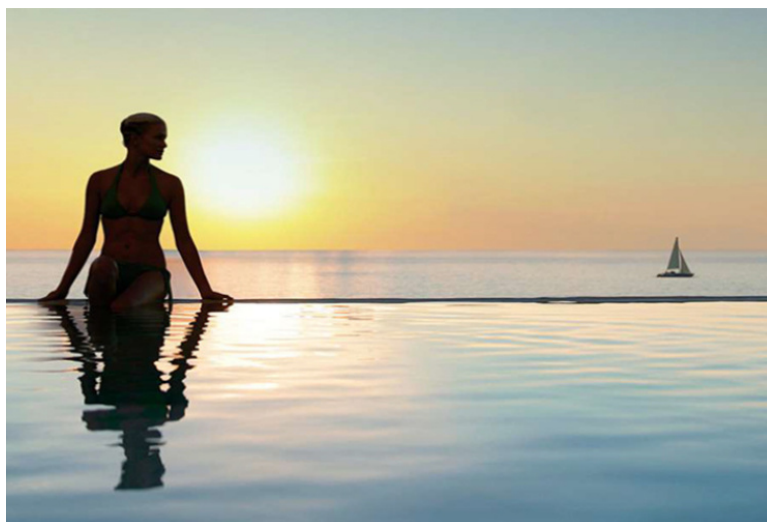

Эксклюзивная недвижимость с 2 спальнями и 2 ванными комнатами отличается ве...

Кипр, Лимассол

Цена:	€ 1 269 900
Тип объекта	Квартира
Количество комнат	2
Площадь	154 м²
Тип сделки	Продажа