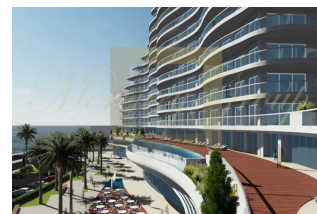

ID: CY-35-1-123598
WWW.MERCURYESTATE.COM
TEL./VIBER/WHATSAPP:
+37127788866

Эксклюзивная недвижимость с 2 спальнями и 2 ванными комнатами отличается ве...

Кипр, Лимассол

Цена:	€ 1 269 900
Тип объекта	Квартира
Количество комнат	2
Площадь	154 м ²
Тип сделки	Продажа

Эксклюзивная недвижимость с 2 спальнями и 2 ванными комнатами отличается великолепными видами на Средиземное море и будет построена по самым высоким стандартам качества. Это эксклюзивный комплекс на берегу, который может похвастаться уникальным расположением у самого моря и одновременно в самом сердце престижного района Лимассола. Комплекс по праву считается самым крупным жилым комплексом класса люкс на всем острове. Высококласные финишные отделки, брендовая сантехника, дождевые душевые, горячие ванны, «смарт»-технологии, освещение «от-кутю», система видео развлечений – все это предусмотрено, чтобы обеспечить изысканный стиль жизни в комплексе и гарантировать отсутствие каких-либо проблем.