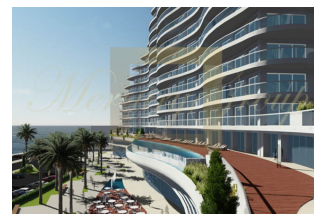

ID: CY-35-1-123598  
WWW.MERCURYESTATE.COM  
TEL./VIBER/WHATSAPP:  
+37127788866

**Эксклюзивная недвижимость с 2 спальнями и 2 ванными комнатами отличается ве...**

*Кипр, Лимассол*

<b>Цена:</b>	<b>€ 1 269 900</b>
<b>Тип объекта</b>	Квартира
<b>Количество комнат</b>	2
<b>Площадь</b>	154 м <sup>2</sup>
<b>Тип сделки</b>	Продажа

Эксклюзивная недвижимость с 2 спальнями и 2 ванными комнатами отличается великолепными видами на Средиземное море и будет построена по самым высоким стандартам качества. Это эксклюзивный комплекс на берегу, который может похвастаться уникальным расположением у самого моря и одновременно в самом сердце престижного района Лимассола. Комплекс по праву считается самым крупным жилым комплексом класса люкс на всем острове. Высококласные финишные отделки, брендовая сантехника, дождевые душевые, горячие ванны, «смарт»-технологии, освещение «от-кутю», система видео развлечений – все это предусмотрено, чтобы обеспечить изысканный стиль жизни в комплексе и гарантировать отсутствие каких-либо проблем.