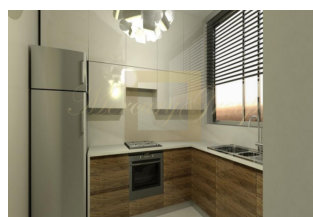

Продается таунхаус площадью 87 кв

Кипр, Лимассол

Цена:	€ 550 000
Тип объекта	Таунхаус
Спальни	2
Количество комнат	3
Площадь	87 м ²
Тип сделки	Продажа

Продается таунхаус площадью 87 кв.м В Лимассоле. Таунхаус расположен на 2 уровнях. Первый этаж состоит из гостиной, одной кухни, одного санузла. Второй этаж состоит из 2 спальных комнат, одной ванной комнаты. Недвижимость продается с мебелью. К недвижимости относится парковочное место, сад. На территории расположен бассейн личного пользования. Роскошный 2-спальный таунхаус с садом на крыше, расположен недалеко от прекрасной набережной. Недвижимость построена из высококачественных материалов, с применением современного дизайна. Открывается вид на сад и бассейн. В целом таунхаус имеет множество дополнительных услуг, таких как итальянская кухня, итальянские двери, джакузи и зона отдыха на крыше.