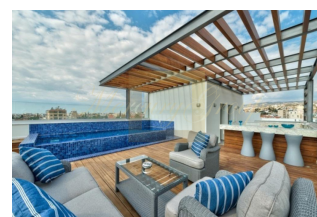

ID: CY-35-1-123551
WWW.MERCURYESTATE.COM
TEL./VIBER/WHATSAPP:
+37127788866

Этот проект удобно расположен в
одном из самых престижных
туристических рай...

Кипр, Лимассол

| | |
|--------------------------|--------------------|
| Цена: | € 650 000 |
| Тип объекта | Квартира |
| Количество комнат | 1 |
| Площадь земли | 136 м ² |
| Площадь | 116 м ² |
| Тип сделки | Продажа |