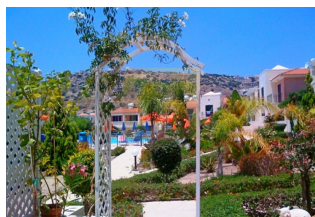

Комплекс: Очаровательный комплекс в средиземноморском стиле с двумя большим...

Кипр, Пафос

Цена:	€ 300 000
Тип объекта	Квартира
Год постройки	2007
Количество комнат	1
Площадь	93 м ²
Тип сделки	Продажа

Комплекс: Очаровательный комплекс в средиземноморском стиле с двумя большими бассейнами и цветущими садами вокруг расположен в самом сердце сельской местности на окраине деревни Пейя. Проект состоит из 36-ти просторных таунхаузов, каждый из которых имеет собственную веранду с садом. Комплекс находится рядом со всеми удобствами и развлечениями Пейи и знаменитого Коралл Бея. Недвижимость: На первом этаже расположена просторная гостиная/столовая, разделенная барной стойкой кухня и гостевой туалет. Снаружи - большая веранда и собственный сад с видом на бассейн. На втором этаже находятся 2 двойные спальни со встроенными шкафами. Обе спальни имеют свои ванные комнаты, а главная спальня - отдельный балкон с видом на море и горы. Недвижимость имеет Титульный Лист. Расстояния 2км до пляжа Коралл Бэй 6км до заповедника Акамас 8км до гольф клуба в Тсаде 30км до Аэропорта Пафоса